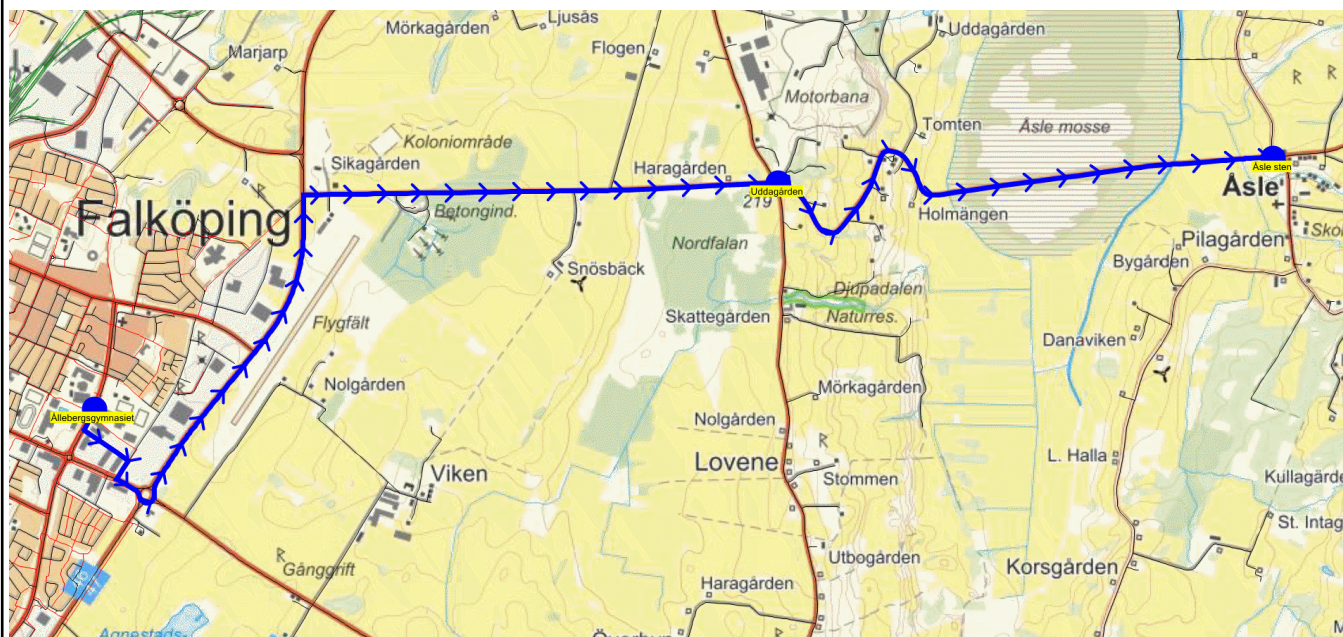

SKJUTS+
2022-05-10 15:47:28

Inget fordon

Läsår 22/23

Turnr	Start kl	Slut kl	Linjesträckning
O391	15.30	15.45	Ällebergsgymnasiet - Uddagården - Åsle sten ONSDAGAR

PunktNr	Hållplats	Km-Ack	Tid	På	Av	Byte
41179	Ällebergsgymnasiet	0	15.30			
41161	Uddagården	5.72	15.39			
364	Åsle sten	9.2	15.45			

SKJUTS+
2022-05-10 15:47:30

Inget fordon

Läsår 22/23

Turnr	Start kl	Slut kl	Linjesträckning
TO391	16.10	16.25	Ällebergsgymnasiet - Uddagården - Åsle sten TORSDAGAR

PunktNr	Hållplats	Km-Ack	Tid	På	Av	Byte
41179	Ällebergsgymnasiet	0	16.10			
41161	Uddagården	5.72	16.19			
364	Åsle sten	9.2	16.25			

SKJUTS+
2022-05-10 15:47:31

Inget fordon

Läsår 22/23

Turnr	Start kl	Slut kl	Linjesträckning
F391	15.30	15.45	Ällebergsgymnasiet - Uddagården - Åsle sten FREDAGAR

PunktNr	Hållplats	Km-Ack	Tid	På	Av	Byte
41179	Ällebergsgymnasiet	0	15.30			
41161	Uddagården	5.72	15.39			
364	Åsle sten	9.2	15.45			