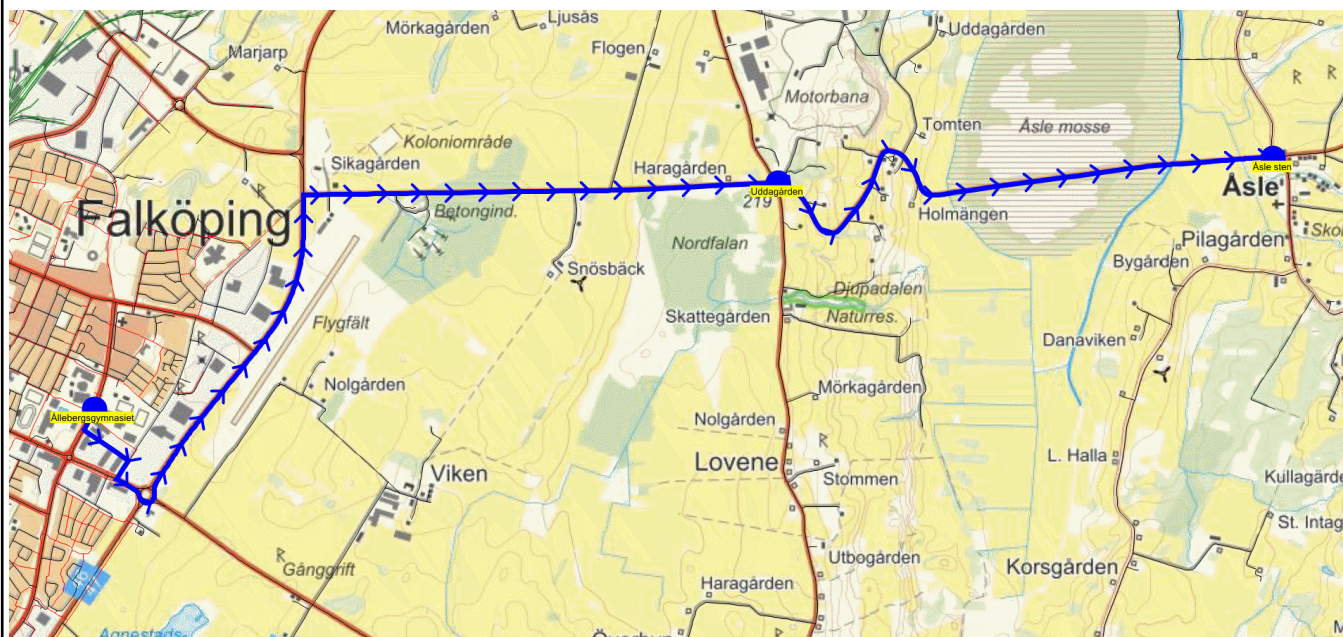

SKJUTS+
2022-05-10 15:47:27

Inget fordon

Läsår 22/23

Turnr	Start kl	Slut kl	Linjesträckning
TI391	16.10	16.25	Ällebergsgymnasiet - Uddagården - Åsle sten TISDAGAR

PunktNr	Hållplats	Km-Ack	Tid	På	Av	Byte
41179	Ällebergsgymnasiet	0	16.10			
41161	Uddagården	5.72	16.19			
364	Åsle sten	9.2	16.25			

SKJUTS+
2022-05-10 15:47:28

Inget fordon

Läsår 22/23

Turnr	Start kl	Slut kl	Linjesträckning
O391	15.30	15.45	Ällebergsgymnasiet - Uddagården - Åsle sten ONSDAGAR

PunktNr	Hållplats	Km-Ack	Tid	På	Av	Byte
41179	Ällebergsgymnasiet	0	15.30			
41161	Uddagården	5.72	15.39			
364	Åsle sten	9.2	15.45			

SKJUTS+
2022-05-10 15:47:30

Inget fordon

Läsår 22/23

Turnr	Start kl	Slut kl	Linjesträckning
TO391	16.10	16.25	Ällebergsgymnasiet - Uddagården - Åsle sten TORSDAGAR

PunktNr	Hållplats	Km-Ack	Tid	På	Av	Byte
41179	Ällebergsgymnasiet	0	16.10			
41161	Uddagården	5.72	16.19			
364	Åsle sten	9.2	16.25			

SKJUTS+
2022-05-10 15:47:31

Inget fordon

Läsår 22/23

Turnr	Start kl	Slut kl	Linjesträckning
F391	15.30	15.45	Ällebergsgymnasiet - Uddagården - Åsle sten FREDAGAR

PunktNr	Hållplats	Km-Ack	Tid	På	Av	Byte
41179	Ällebergsgymnasiet	0	15.30			
41161	Uddagården	5.72	15.39			
364	Åsle sten	9.2	15.45			