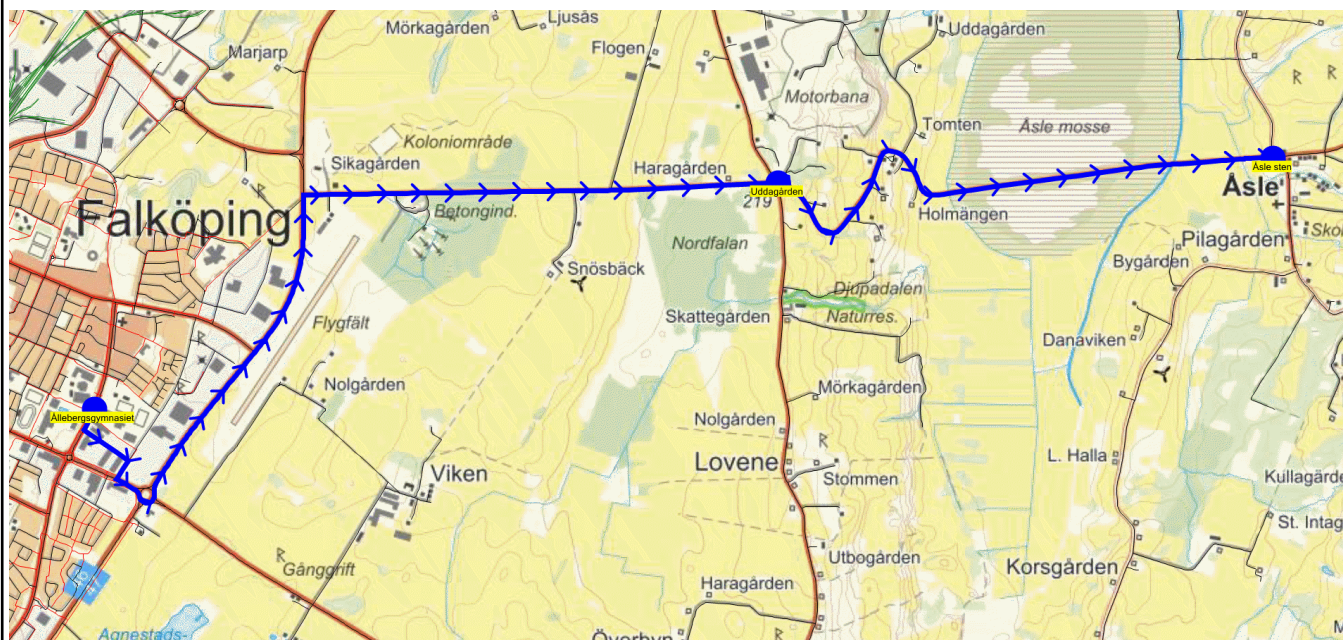

SKJUTS+
2022-05-10 15:47:24

Inget fordon

Läsår 22/23

Turnr	Start kl	Linjesträckning	Km-Ack	Tid	På	Av	Byte
	Slut kl						
319	7.35	Åsle sten - Uddagården - Allebergsgymnasiet					
	7.50	MÅNDAGAR - FREDAGAR					
PunktNr	Hållplats		Km-Ack	Tid	På	Av	Byte
364	Åsle sten		0	7.35			
41161	Uddagården		3.47	7.41			
41179	Allebergsgymnasiet		9.07	7.50			

SKJUTS+
2022-05-10 15:47:27

Inget fordon

Läsår 22/23

Turnr	Start kl	Slut kl	Linjesträckning
TI391	16.10	16.25	Ällebergsgymnasiet - Uddagården - Åsle sten TISDAGAR

PunktNr	Hållplats	Km-Ack	Tid	På	Av	Byte
41179	Ällebergsgymnasiet	0	16.10			
41161	Uddagården	5.72	16.19			
364	Åsle sten	9.2	16.25			

SKJUTS+
2022-05-10 15:47:30

Inget fordon

Läsår 22/23

Turnr	Start kl	Slut kl	Linjesträckning
TO391	16.10	16.25	Ällebergsgymnasiet - Uddagården - Åsle sten TORSDAGAR

PunktNr	Hållplats	Km-Ack	Tid	På	Av	Byte
41179	Ällebergsgymnasiet	0	16.10			
41161	Uddagården	5.72	16.19			
364	Åsle sten	9.2	16.25			

SKJUTS+
2022-05-10 15:47:31

Inget fordon

Läsår 22/23

Turnr	Start kl	Slut kl	Linjesträckning
F391	15.30	15.45	Ällebergsgymnasiet - Uddagården - Åsle sten FREDAGAR

PunktNr	Hållplats	Km-Ack	Tid	På	Av	Byte
41179	Ällebergsgymnasiet	0	15.30			
41161	Uddagården	5.72	15.39			
364	Åsle sten	9.2	15.45			