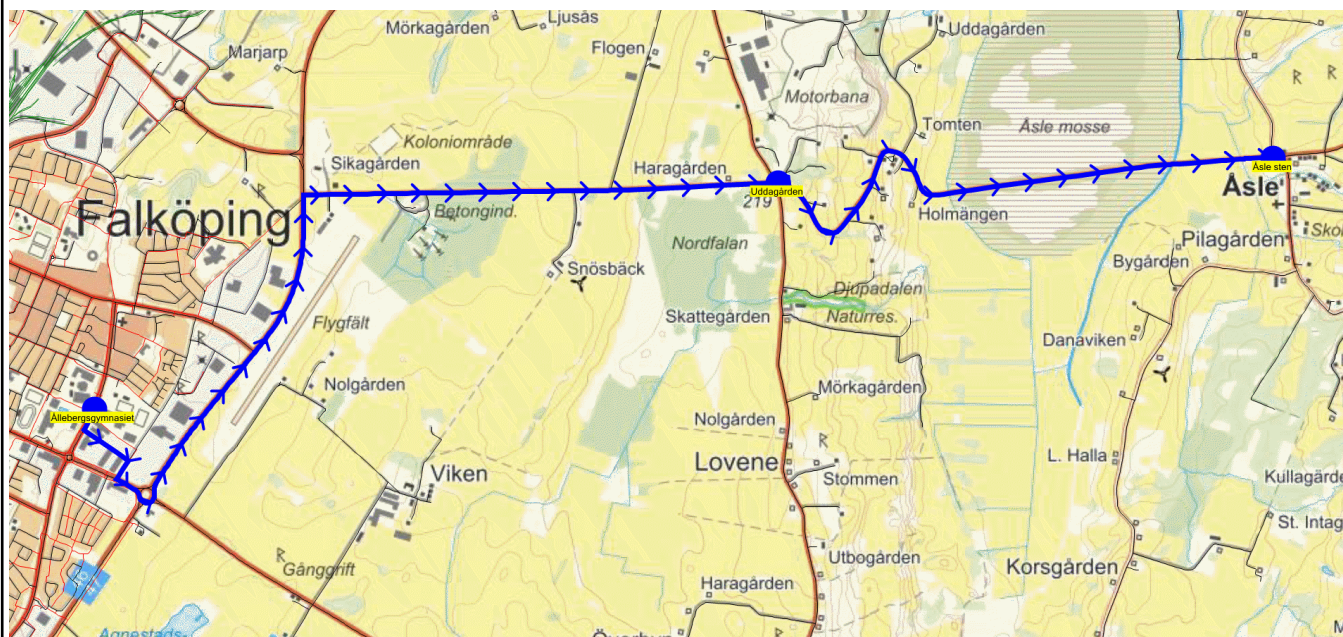

SKJUTS+
2022-05-10 15:47:24

Inget fordon

Läsår 22/23

Turnr	Start kl	Linjesträckning	Km-Ack	Tid	På	Av	Byte
	Slut kl						
319	7.35	Åsle sten - Uddagården - Allebergsgymnasiet					
	7.50	MÅNDAGAR - FREDAGAR					
PunktNr	Hållplats		Km-Ack	Tid	På	Av	Byte
364	Åsle sten		0	7.35			
41161	Uddagården		3.47	7.41			
41179	Allebergsgymnasiet		9.07	7.50			

Turnr	Start kl	Slut kl	Linjesträckning	PunktNr	Hållplats	Km-Ack	Tid	På	Av	Byte
M391	16.10	16.25	Ållebergsgymnasiet - Uddagården - Åsle sten							
			MÅNDAGAR							
				41179	Ållebergsgymnasiet	0	16.10			
				41161	Uddagården	5.72	16.19			
				364	Åsle sten	9.2	16.25			

SKJUTS+
2022-05-10 15:47:27

Inget fordon

Läsår 22/23

Turnr	Start kl	Slut kl	Linjesträckning
TI391	16.10	16.25	Ällebergsgymnasiet - Uddagården - Åsle sten TISDAGAR

PunktNr	Hållplats	Km-Ack	Tid	På	Av	Byte
41179	Ällebergsgymnasiet	0	16.10			
41161	Uddagården	5.72	16.19			
364	Åsle sten	9.2	16.25			

SKJUTS+
2022-05-10 15:47:30

Inget fordon

Läsår 22/23

Turnr	Start kl	Slut kl	Linjesträckning
TO391	16.10	16.25	Ällebergsgymnasiet - Uddagården - Åsle sten TORSDAGAR

PunktNr	Hållplats	Km-Ack	Tid	På	Av	Byte
41179	Ällebergsgymnasiet	0	16.10			
41161	Uddagården	5.72	16.19			
364	Åsle sten	9.2	16.25			