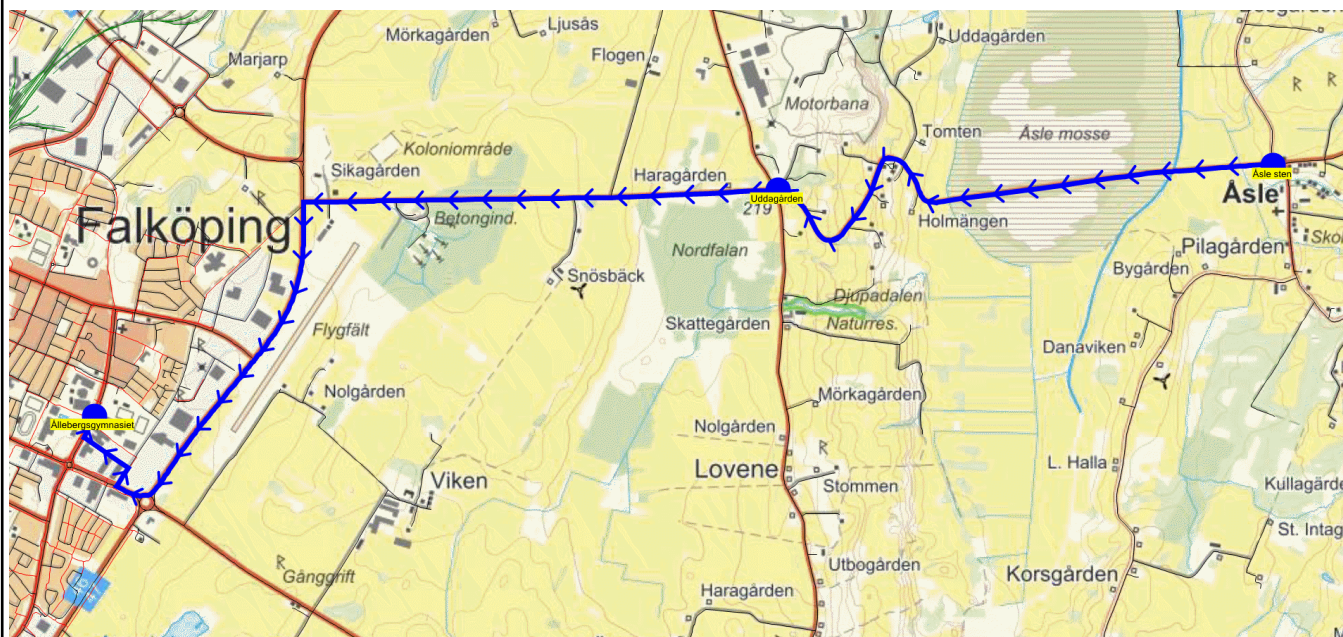

SKJUTS+
2022-05-10 15:47:24

Inget fordon

Läsår 22/23

Turnr	Start kl	Linjesträckning	Km-Ack	Tid	På	Av	Byte
	Slut kl						
319	7.35	Åsle sten - Uddagården - Allebergsgymnasiet					
	7.50	MÅNDAGAR - FREDAGAR					
PunktNr	Hållplats		Km-Ack	Tid	På	Av	Byte
364	Åsle sten		0	7.35			
41161	Uddagården		3.47	7.41			
41179	Allebergsgymnasiet		9.07	7.50			

Turnr	Start kl	Slut kl	Linjesträckning	PunktNr	Hållplats	Km-Ack	Tid	På	Av	Byte
M391	16.10	16.25	Ållebergsgymnasiet - Uddagården - Åsle sten							
			MÅNDAGAR							
				41179	Ållebergsgymnasiet	0	16.10			
				41161	Uddagården	5.72	16.19			
				364	Åsle sten	9.2	16.25			

SKJUTS+
2022-05-10 15:47:27

Inget fordon

Läsår 22/23

Turnr	Start kl	Slut kl	Linjesträckning
TI391	16.10	16.25	Ällebergsgymnasiet - Uddagården - Åsle sten TISDAGAR

PunktNr	Hållplats	Km-Ack	Tid	På	Av	Byte
41179	Ällebergsgymnasiet	0	16.10			
41161	Uddagården	5.72	16.19			
364	Åsle sten	9.2	16.25			

SKJUTS+
2022-05-10 15:47:30

Inget fordon

Läsår 22/23

Turnr	Start kl	Slut kl	Linjesträckning
TO391	16.10	16.25	Ällebergsgymnasiet - Uddagården - Åsle sten TORSDAGAR

PunktNr	Hållplats	Km-Ack	Tid	På	Av	Byte
41179	Ällebergsgymnasiet	0	16.10			
41161	Uddagården	5.72	16.19			
364	Åsle sten	9.2	16.25			