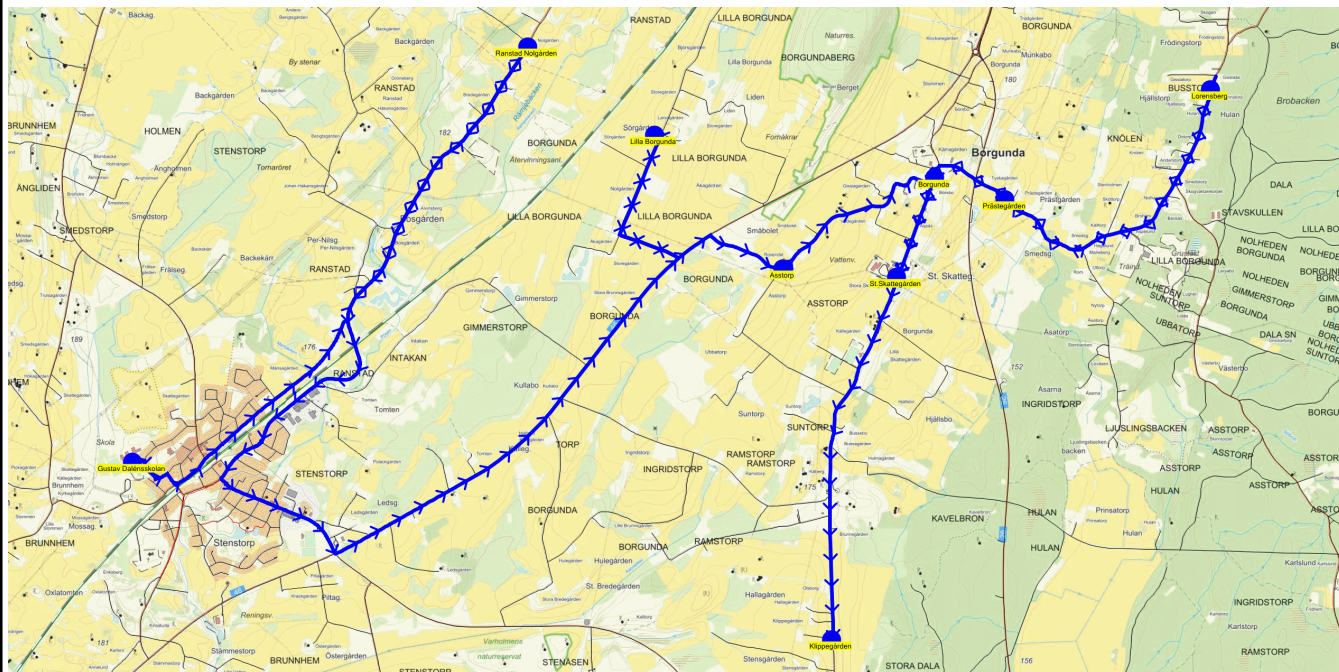

SKJUTS+
2023-08-03 12:02:58

Entreprenör Axelssons Turisttrafik AB
Fordon 21 Buss 21

Läsår 23/24

Turnr	Start kl	Slut kl	Linjesträckning			
TI544	13.25	13.55	Gustav Dalénsskolan - Ranstad Nolgården - Lilla Borgunda - Asstorp - Borgunda - St. Skattegården - Prästegården - Lorensberg - Klippegården TISDAGAR			
PunktNr	Hållplats	Km-Ack	Tid	På	Av	Byte
41279	Gustav Dalénsskolan	0	13.25	13		
551	Ranstad Nolgården	4.41	13.30			
546	Lilla Borgunda	13.8	13.39		2	
538	Asstorp	15.88	13.41			
41266	Borgunda	17.28	13.43		2	
41267	St. Skattegården	18.12	13.44		1	
41254	Prästegården	19.51	13.46		5	
41251	Lorensberg	21.74	13.48		2	
41271	Klippegården	28.19	13.55		1