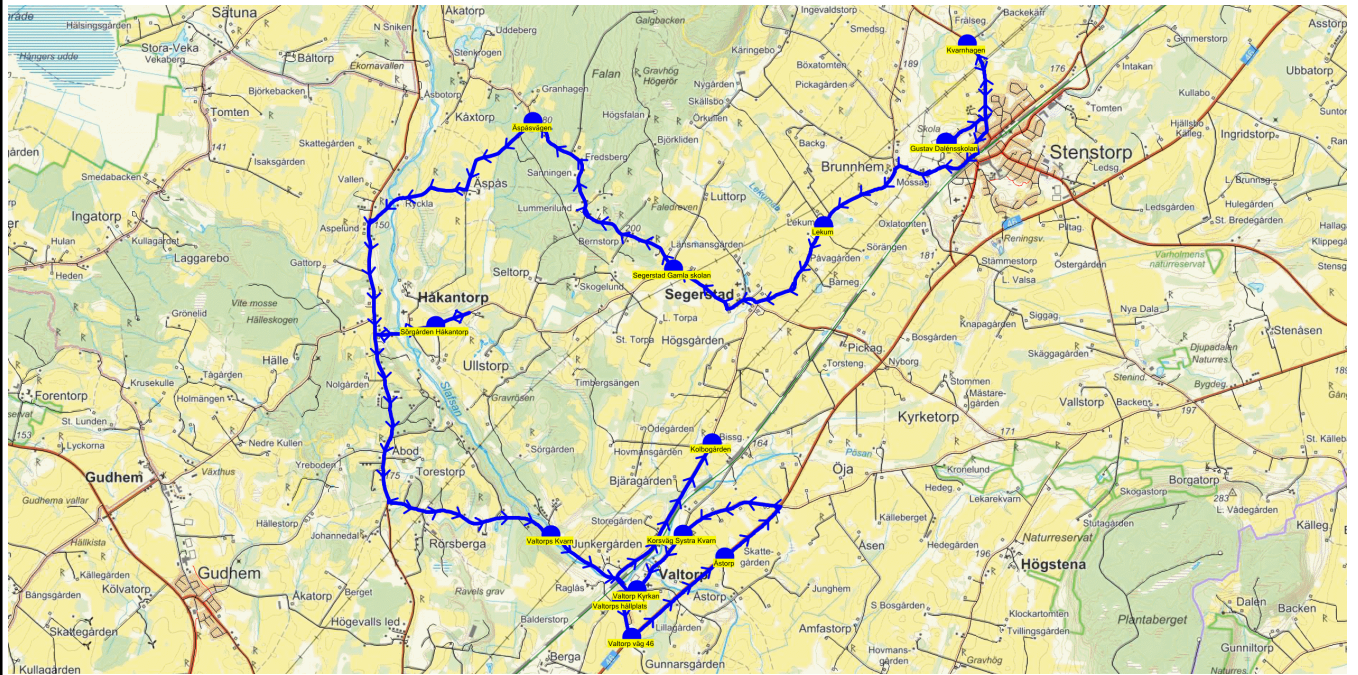

SKJUTS+
2023-08-03 12:02:38Entreprenör Axelssons Turisttrafik AB
Fordon 19 Buss 19

Läsår 23/24

Turnr	Start kl	Slut kl	Linjesträckning			
M541	13.25	14.10	Gustav Dalénsskolan - Kvarnhagen - Lekum - Segerstad Gamla skolan - Åspåsvägen - Sörgården Håkantorp - Valtorps Kvarn - Valtorps hållplats - Åstorp - Valtorp Kyrkan MÅNDAGAR			
PunktNr	Hållplats	Km-Ack	Tid	På	Av	Byte
41279	Gustav Dalénsskolan	0	13.25	7		
104	Kvarnhagen	1.4	13.28			
514	Lekum	4.8	13.34			
588	Segerstad Gamla skolan	7.17	13.38		1	
510	Åspåsvägen	9.7	13.43		1	
594	Sörgården Håkantorp	14.03	13.51		1	
518	Valtorps Kvarn	19.35	13.59		1	
41118	Valtorps hållplats	20.57	14.02		2	
41137	Åstorp	22.38	14.05			
529	Valtorp Kyrkan	25.18	14.10		1	

SKJUTS+
2023-08-03 12:02:42Entreprenör Axelssons Turisttrafik AB
Fordon 19 Buss 19

Läsår 23/24

Turnr	Start kl	Slut kl	Linjesträckning			
TI541	13.25	14.10	Gustav Dalénsskolan - Kvarnhagen - Lekum - Segerstad Gamla skolan - Åspåsvägen - Sörgården Håkantorp - Valtorps Kvarn - Valtorps hållplats - Valtorp väg 46 - Åstorp - Korsväg Systra Kvarn - Valtorp Kyrkan - Kolbogården TISDAGAR			
PunktNr	Hållplats	Km-Ack	Tid	På	Av	Byte
41279	Gustav Dalénsskolan	0	13.25	19		
104	Kvarnhagen	1.4	13.27		1	
514	Lekum	4.8	13.33		1	
588	Segerstad Gamla skolan	7.17	13.37		1	
510	Åspåsvägen	9.7	13.41		1	
594	Sörgården Håkantorp	14.03	13.47		1	
518	Valtorps Kvarn	19.35	13.55		1	
41118	Valtorps hållplats	20.57	13.57		4	
41135	Valtorp väg 46	21.01	13.59		1	
41137	Åstorp	22.38	14.02		1	
526	Korsväg Systra Kvarn	24.37	14.05		1	
529	Valtorp Kyrkan	25.18	14.07		5	
522	Kolbogården	27.37	14.10		1	