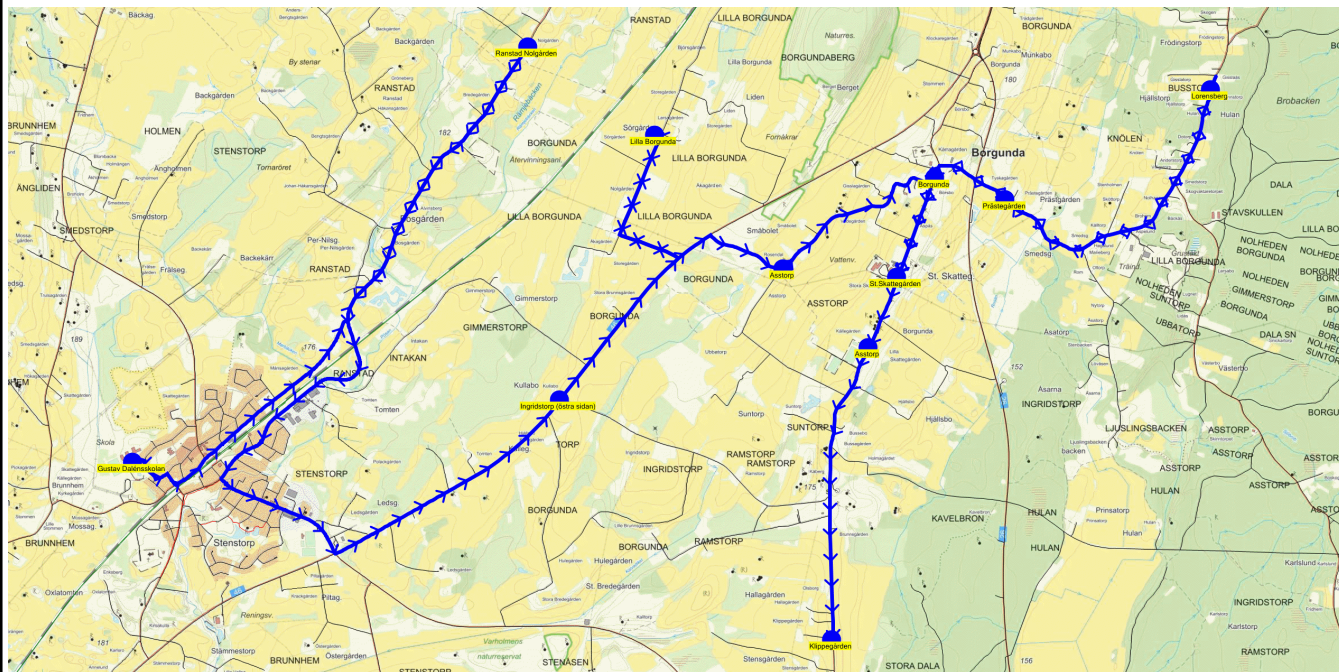

SKJUTS+
2023-08-03 12:03:05

Entreprenör Axelssons Turisttrafik AB
Fordon 21 Buss 21

Läsår 23/24

Turnr	Start kl	Slut kl	Linjesträckning			
F544	13.25	13.55	Gustav Dalénsskolan - Ranstad Nolgården - Ingridstorp (östra sidan) - Lilla Borgunda - Asstorp - Borgunda - St. Skattegården - Prästegården - Lorensberg - Asstorp - Klippegården FREDAGAR			
PunktNr	Hållplats	Km-Ack	Tid	På	Av	Byte
41279	Gustav Dalénsskolan	0	13.25	13		
551	Ranstad Nolgården	4.41	13.30			
540	Ingridstorp (östra sidan)	11.33	13.37			
546	Lilla Borgunda	13.8	13.39		2	
538	Asstorp	15.88	13.41			
41266	Borgunda	17.28	13.43		2	
41267	St. Skattegården	18.12	13.44		1	
41254	Prästegården	19.51	13.46		5	
41251	Lorensberg	21.74	13.48		2	
41268	Asstorp	26.07	13.53			
41271	Klippegården	28.19	13.55		1