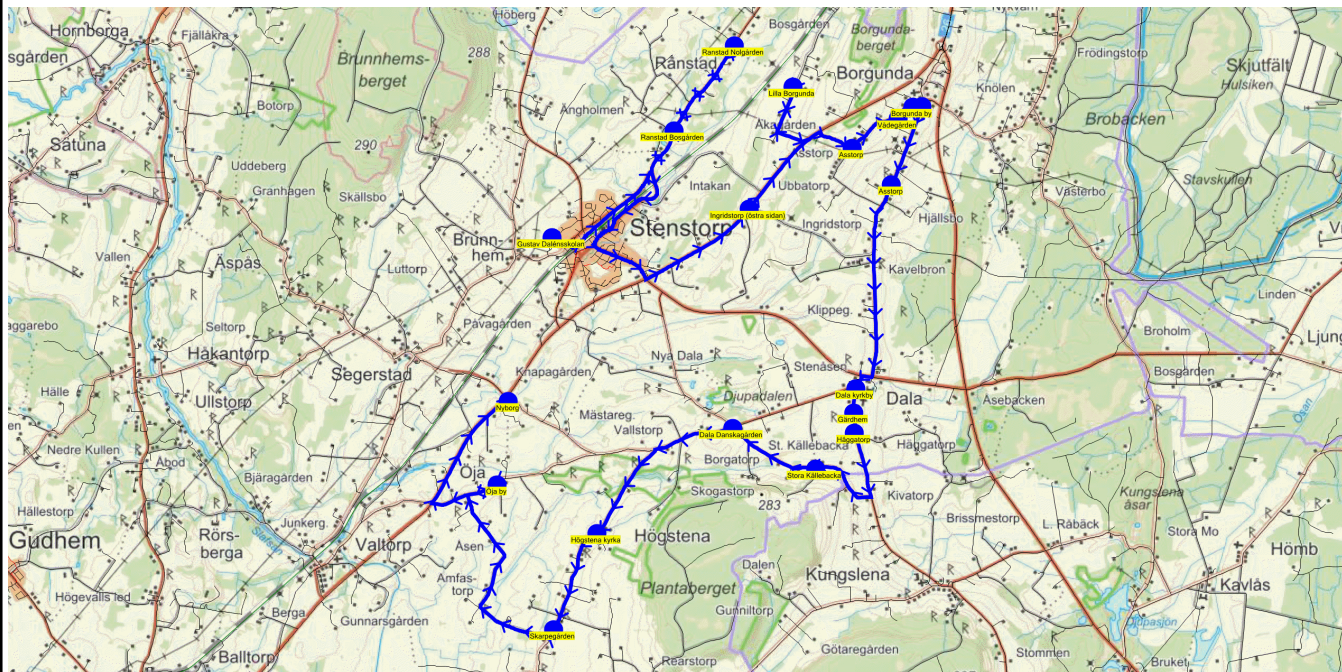

SKJUTS+
2023-08-03 12:04:02

Entreprenör Axelssons Turisttrafik AB
Fordon 20 Buss 20

Läsår 23/24

Turnr	Start kl	Slut kl	Linjesträckning			
TO573	15.35	16.25	Gustav Dalénsskolan - Ranstad Bosgården - Ranstad Nolgården - Ingridstorp (östra sidan) - Lilla Borgunda - Asstorp - Vådegården - Borgunda by - Borgunda - Asstorp - Dala kyrkby - Gärdhem - Häggatorp - Stora Källebacka - Dala Danskagården - Högstena kyrka - Skarpegården - Öja by - Nyborg TORS DAGAR			
PunktNr	Hållplats	Km-Ack	Tid	På	Av	Byte
41279	Gustav Dalénsskolan	0	15.35	19		
554	Ranstad Bosgården	2.82	15.39			
551	Ranstad Nolgården	4.41	15.41			
540	Ingridstorp (östra sidan)	11.33	15.49		1	
546	Lilla Borgunda	13.8	15.52		4	
538	Asstorp	15.88	15.55		1	
541	Vådegården	16.75	15.56		1	
543	Borgunda by	17.09	15.58		1	
41266	Borgunda	17.28	15.58			
41268	Asstorp	18.66	16.00			
41273	Dala kyrkby	22.03	16.04		3	
41274	Gärdhem	22.56	16.06		1	
41275	Häggatorp	22.86	16.07			
536	Stora Källebacka	24.96	16.09		1	
590	Dala Danskagården	26.43	16.11		2	
533	Högstena kyrka	29.24	16.15			
570	Skarpegården	30.89	16.17		1	
530	Öja by	34.7	16.22		2	
687	Nyborg	38.02	16.25		1