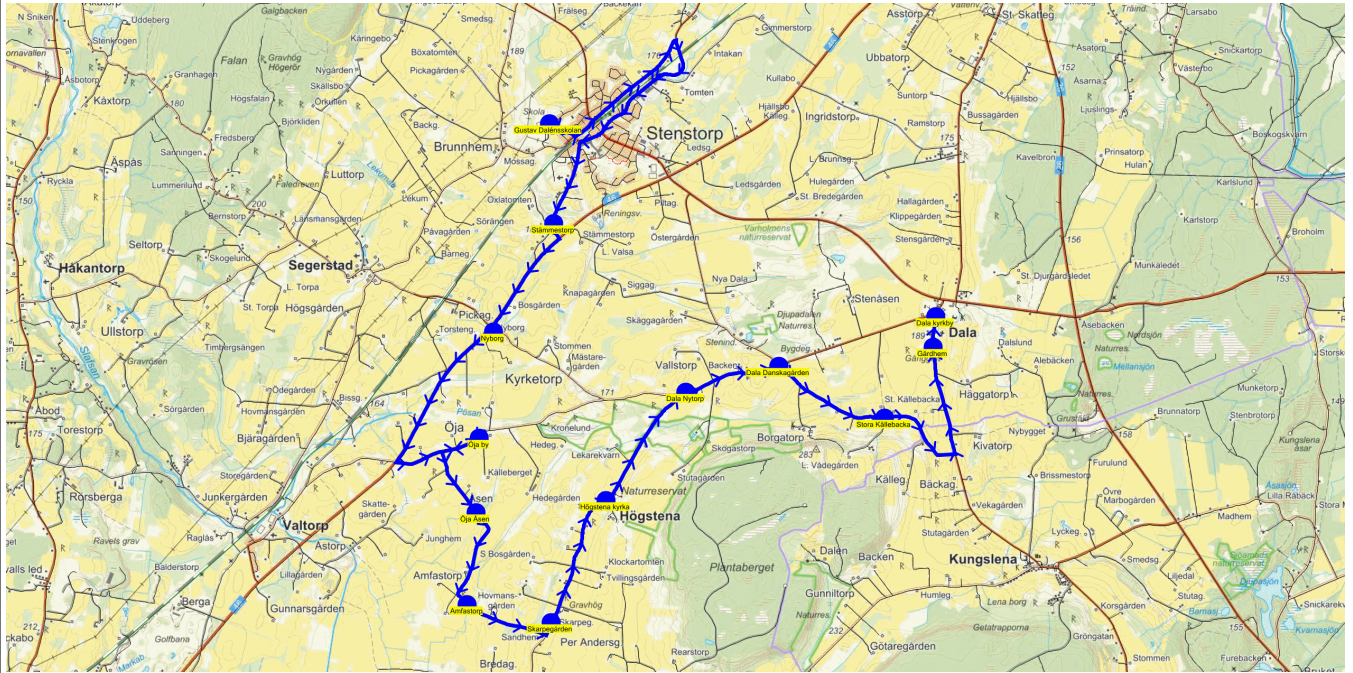

SKJUTS+
2023-08-03 12:03:25Entreprenör Axelssons Turisttrafik AB
Fordon 20 Buss 20

Läsår 23/24

Turnr	Start kl	Slut kl	Linjesträckning			
O553	14.30	15.11	Gustav Dalénsskolan 14.30 - Nyborg - Öja by - Öja Åsen - Amfastorp - Skarpegården - Högstena kyrka - Dala Nytorp - Dala Danskagården - Stora Källebacka - Dala kyrkby ONSDAGAR			
PunktNr	Hållplats	Km-Ack	Tid	På	Av	Byte
41279	Gustav Dalénsskolan	0	14.30	13		
687	Nyborg	5.16	14.39			
530	Öja by	8.27	14.44		1	
531	Öja Åsen	9.82	14.47			
532	Amfastorp	11.12	14.50		2	
570	Skarpegården	12.31	14.53			
533	Högstena kyrka	13.96	14.56		2	
534	Dala Nytorp	15.6	15.00		2	
590	Dala Danskagården	16.76	15.03		5	
536	Stora Källebacka	18.23	15.06		1	
41273	Dala kyrkby	21.01	15.11			

SKJUTS+
2023-08-03 12:03:27Entreprenör Axelssons Turisttrafik AB
Fordon 20 Buss 20

Läsår 23/24

Turnr	Start kl	Slut kl	Linjesträckning			
TO553	14.25	15.22	Gustav Dalénsskolan 14.25 - Stämmestorp - Nyborg - Öja by - Öja Åsen - Amfastorp - Skarpegården - Högstena kyrka - Dala Nytorp - Dala Danskagården - Stora Källebacka - Gärdhem - Dala kyrkby TORSDAGAR			
PunktNr	Hållplats	Km-Ack	Tid	På	Av	Byte
41279	Gustav Dalénsskolan	0	14.25	13		
41287	Stämmestorp	5.02	14.38			
687	Nyborg	6.62	14.42			
530	Öja by	9.73	14.48			
531	Öja Åsen	11.28	14.51			
532	Amfastorp	12.57	14.55		2	
570	Skarpegården	13.77	14.58		1	
533	Högstena kyrka	15.42	15.02	3		
534	Dala Nytorp	17.06	15.07	2		
590	Dala Danskagården	18.22	15.10	4		
536	Stora Källebacka	19.69	15.14	1		
41274	Gärdhem	22.09	15.20			
41273	Dala kyrkby	22.47	15.22			