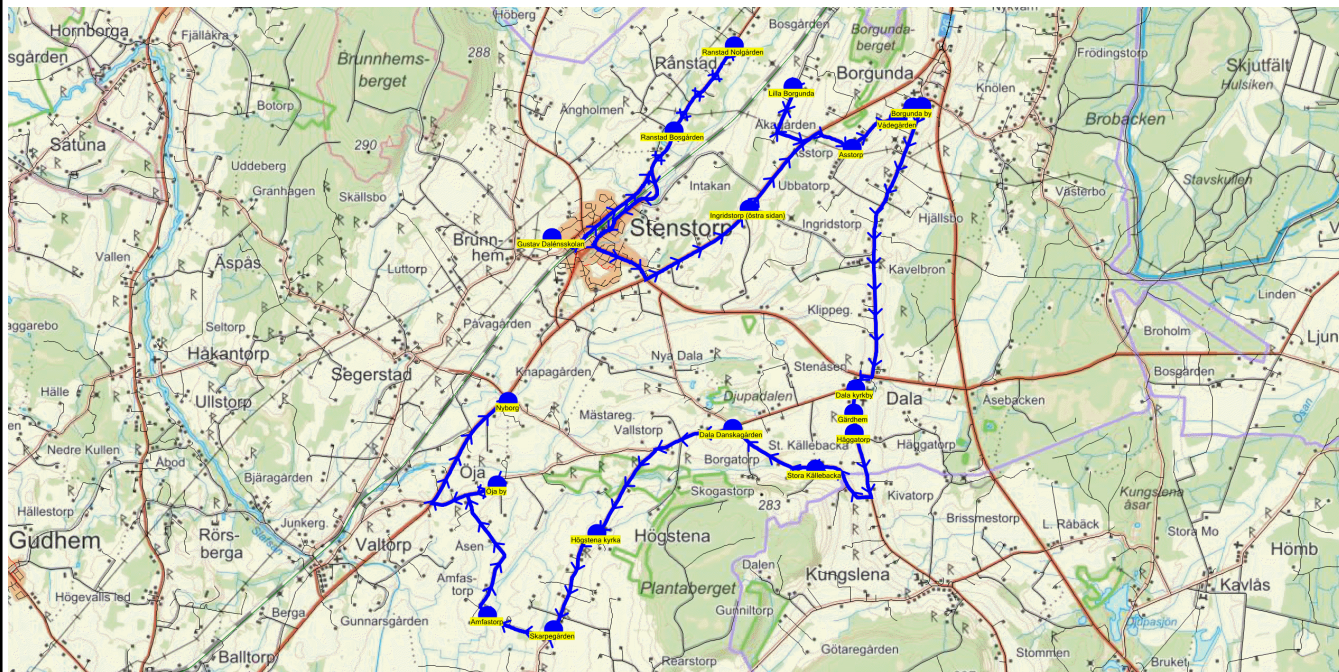

SKJUTS+
2023-08-03 12:03:55

Entreprenör Axelssons Turisttrafik AB
Fordon 20 Buss 20

Läsår 23/24

Turnr	Start kl	Slut kl	Linjesträckning			
M573	15.35	16.25	Gustav Dalénsskolan - Ranstad Bosgården - Ranstad Nolgården - Ingridstorp (östra sidan) - Lilla Borgunda - Asstorp - Vådegården - Borgunda by - Borgunda - Dala kyrkby - Gärdhem - Häggatorp - Stora Källebacka - Dala Danskagården - Högstena kyrka - Skarpegården - Amfastorp - Öja by - Nyborg MÅNDAGAR			
PunktNr	Hållplats	Km-Ack	Tid	På	Av	Byte
41279	Gustav Dalénsskolan	0	15.35	11		
554	Ranstad Bosgården	2.82	15.39			
551	Ranstad Nolgården	4.41	15.41			
540	Ingridstorp (östra sidan)	11.33	15.49			
546	Lilla Borgunda	13.8	15.52		1	
538	Asstorp	15.88	15.55			
541	Vådegården	16.75	15.56		2	
543	Borgunda by	17.09	15.58			
41266	Borgunda	17.28	15.58			
41273	Dala kyrkby	22.03	16.04			
41274	Gärdhem	22.56	16.05			
41275	Häggatorp	22.86	16.06			
536	Stora Källebacka	24.96	16.09		1	
590	Dala Danskagården	26.43	16.11		3	
533	Högstena kyrka	29.24	16.14		2	
570	Skarpegården	30.89	16.16		1	
532	Amfastorp	32.08	16.18		1	
530	Öja by	34.7	16.22			
687	Nyborg	38.02	16.25