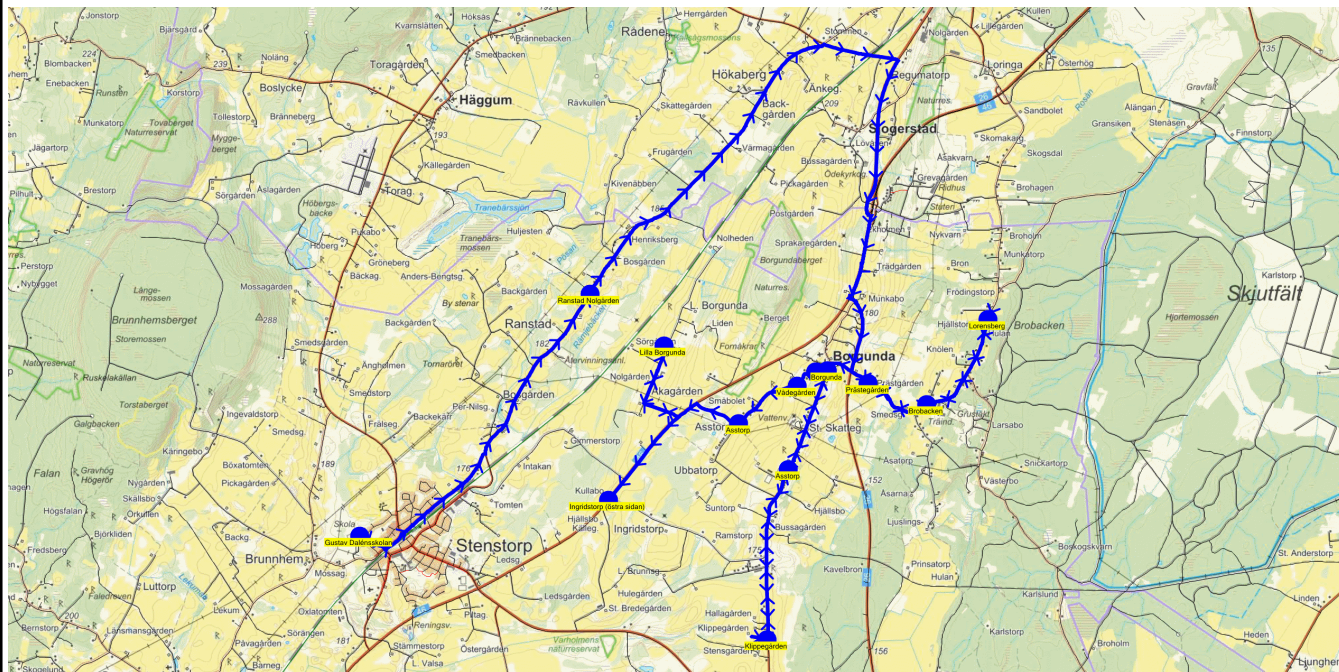

SKJUTS+
2023-08-03 12:03:27Entreprenör Axelssons Turisttrafik AB
Fordon 20 Buss 20

Läsår 23/24

Turnr	Start kl	Slut kl	Linjesträckning			
TO553	14.25	15.22	Gustav Dalénsskolan 14.25 - Stämmestorp - Nyborg - Öja by - Öja Åsen - Amfastorp - Skarpegården - Högstena kyrka - Dala Nytorp - Dala Danskagården - Stora Källebacka - Gärdhem - Dala kyrkby TORSDAGAR			
PunktNr	Hållplats	Km-Ack	Tid	På	Av	Byte
41279	Gustav Dalénsskolan	0	14.25	13		
41287	Stämmestorp	5.02	14.38			
687	Nyborg	6.62	14.42			
530	Öja by	9.73	14.48			
531	Öja Åsen	11.28	14.51			
532	Amfastorp	12.57	14.55		2	
570	Skarpegården	13.77	14.58		1	
533	Högstena kyrka	15.42	15.02	3		
534	Dala Nytorp	17.06	15.07	2		
590	Dala Danskagården	18.22	15.10	4		
536	Stora Källebacka	19.69	15.14	1		
41274	Gärdhem	22.09	15.20			
41273	Dala kyrkby	22.47	15.22			

SKJUTS+
2023-08-03 12:03:29Entreprenör Axelssons Turisttrafik AB
Fordon 20 Buss 20

Läsår 23/24

Turnr	Start kl	Slut kl	Linjesträckning			
F553	14.25	15.22	Gustav Dalénsskolan 14.25 - Stämmestorp - Nyborg - Öja by - Öja Åsen - Amfastorp - Skarpegården - Högstena kyrka - Dala Nytorp - Dala Danskagården - Stora Källebacka - Gärdhem - Dala kyrkby FREDAGAR			
PunktNr	Hållplats	Km-Ack	Tid	På	Av	Byte
41279	Gustav Dalénsskolan	0	14.25	22		
41287	Stämmestorp	5.02	14.38			
687	Nyborg	6.62	14.42		1	
530	Öja by	9.73	14.48		2	
531	Öja Åsen	11.28	14.51			
532	Amfastorp	12.57	14.55		2	
570	Skarpegården	13.77	14.58		2	
533	Högstena kyrka	15.42	15.02		3	
534	Dala Nytorp	17.06	15.07		2	
590	Dala Danskagården	18.22	15.10		4	
536	Stora Källebacka	19.69	15.14		2	
41274	Gärdhem	22.09	15.20		1	
41273	Dala kyrkby	22.47	15.22		3	

SKJUTS+
2023-08-03 12:03:31Entreprenör Axelssons Turisttrafik AB
Fordon 21 Buss 21

Läsår 23/24

Turnr	Start kl	Slut kl	Linjesträckning
M554	14.30	15.19	Gustav Dalénsskolan 14.30 - Ranstad Nolgården - Prästegården - Brobacken - Lorensberg - Borgunda - Klippegården - Asstorp - Borgunda by - Vådegården - Asstorp - Lilla Borgunda - Ingridstorp (östra sidan) MÅNDAGAR