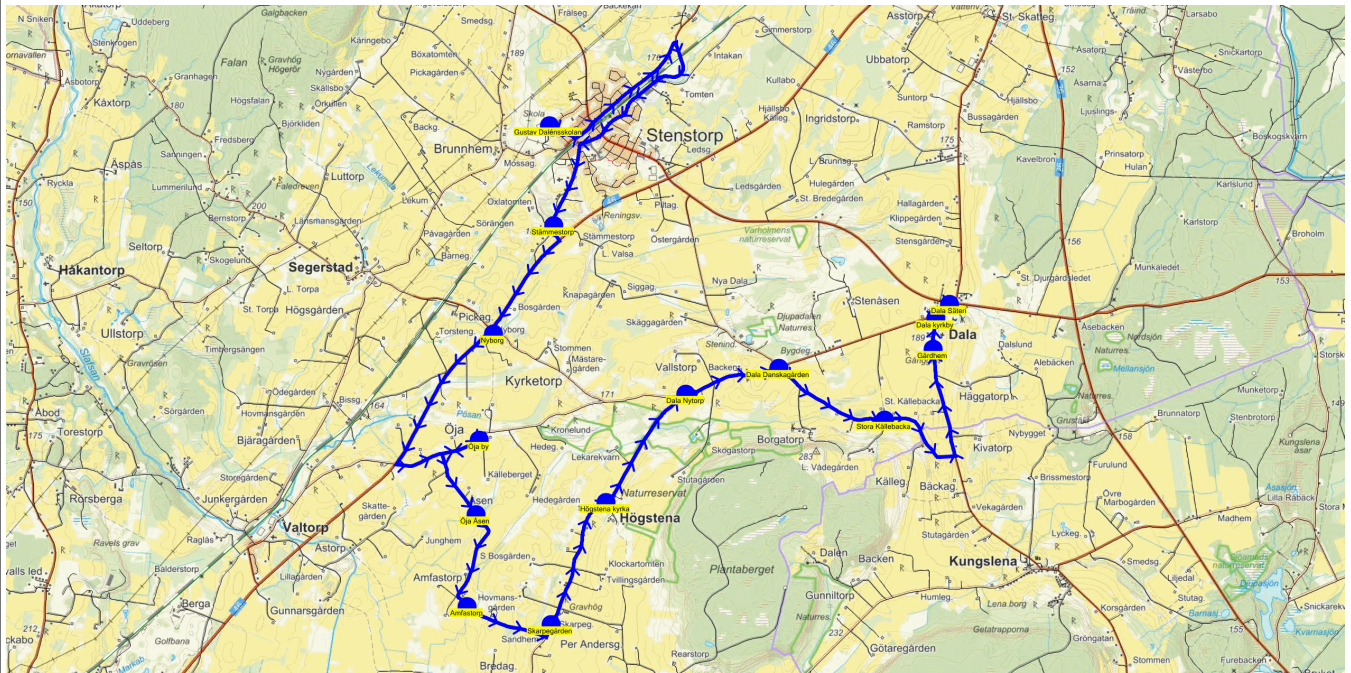

SKJUTS+
2023-08-03 12:03:17Entreprenör Axelssons Turisttrafik AB
Fordon 19 Buss 19

Läsår 23/24

Turnr	Start kl	Slut kl	Linjesträckning			
F551	14.30	15.15	Gustav Dalénsskolan 14.30 - Kvarnhagen - Brunnhem - Lekum - Segerstad Gamla skolan - Åspåsvägen - Botorpsvägen - Håkantorp - Sörgården Håkantorp - Håkantorp - Segerstadsvägen - Valtorps hpl - Valtorps hållplats - Valtorp väg 46 - Åstorp - Korsväg Systra Kvarn - Valtorp Kyrkan - Kolbogården FREDAGAR			
PunktNr	Hållplats	Km-Ack	Tid	På	Av	Byte
41279	Gustav Dalénsskolan	0	14.30	34		
104	Kvarnhagen	1.4	14.32			
134	Brunnhem	3.68	14.35			
514	Lekum	4.99	14.37			
588	Segerstad Gamla skolan	7.35	14.40		4	
510	Åspåsvägen	9.88	14.44		1	
657	Botorpsvägen	12.12	14.46		1	
41155	Håkantorp	17.92	14.53		2	
594	Sörgården Håkantorp	18.75	14.55		2	
516	Håkantorp - Segerstadsvägen	20.06	14.57			
520	Valtorps hpl	26.22	15.03		3	
41118	Valtorps hållplats	26.72	15.05		12	
41135	Valtorp väg 46	27.16	15.06		3	
41137	Åstorp	28.53	15.08		1	
526	Korsväg Systra Kvarn	30.52	15.11		1	
529	Valtorp Kyrkan	31.32	15.12		2	
522	Kolbogården	33.52	15.15		2	

SKJUTS+
2023-08-03 12:03:20Entreprenör Axelssons Turisttrafik AB
Fordon 20 Buss 20

Läsår 23/24

Turnr	Start kl	Slut kl	Linjesträckning			
M553	14.25	15.22	Gustav Dalénsskolan 14.25 - Stämmestorp - Nyborg - Öja by - Öja Åsen - Amfastorp - Skarpegården - Högstena kyrka - Dala Nytorp - Dala Danskagården - Stora Källebacka - Gärdhem - Dala kyrkby - Dala Säteri MÅNDAGAR			
PunktNr	Hållplats	Km-Ack	Tid	På	Av	Byte
41279	Gustav Dalénsskolan	0	14.25	17		
41287	Stämmestorp	5.02	14.38			
687	Nyborg	6.62	14.41		1	
530	Öja by	9.73	14.47		3	
531	Öja Åsen	11.28	14.50			
532	Amfastorp	12.57	14.53		1	
570	Skarpegården	13.77	14.57		1	
533	Högstena kyrka	15.42	15.00		1	
534	Dala Nytorp	17.06	15.05			
590	Dala Danskagården	18.22	15.08		4	
536	Stora Källebacka	19.69	15.12		1	
41274	Gärdhem	22.09	15.17		1	
41273	Dala kyrkby	22.47	15.20		3	
41272	Dala Säteri	22.92	15.22		1	