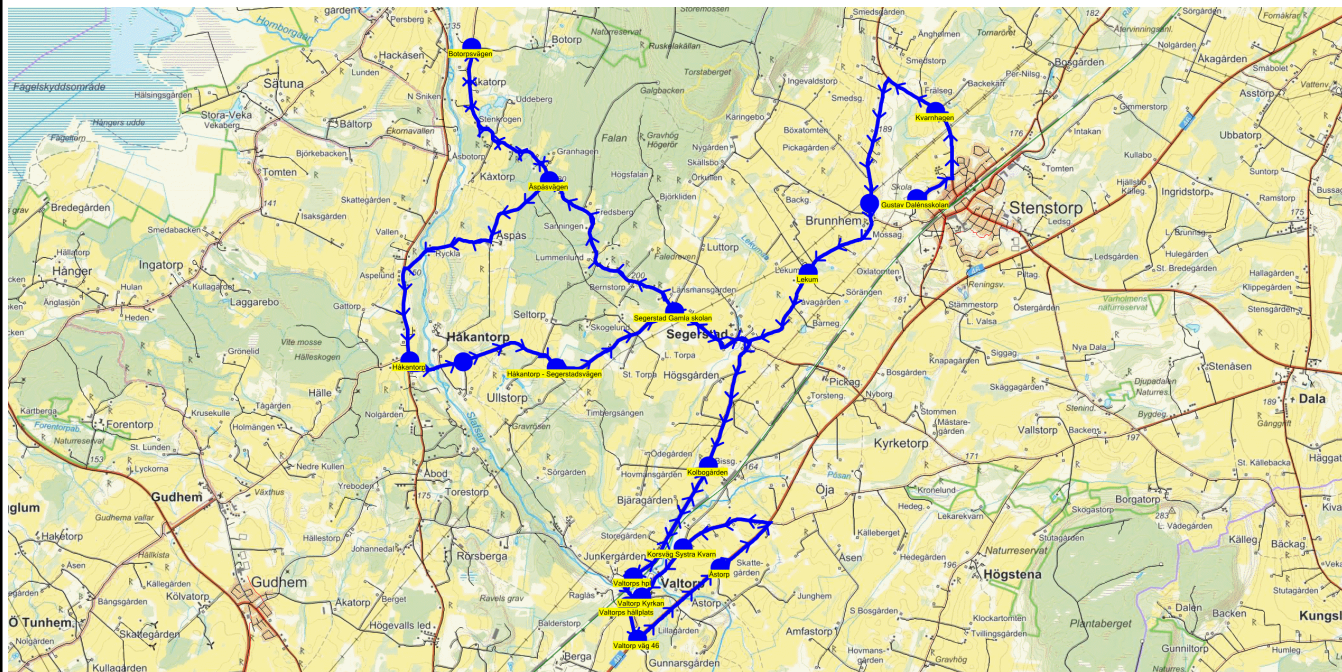

SKJUTS+
2023-08-03 12:03:15

Entreprenör Axelssons Turisttrafik AB
Fordon 19 Buss 19

Läsår 23/24

Turnr	Start kl	Slut kl	Linjesträckning			
TO551	14.30	15.15	Gustav Dalénsskolan 14.30 - Kvarnhagen - Brunnhem - Lekum - Segerstad Gamla skolan - Åspåsvägen - Botorpsvägen - Håkantorp - Sörgården Håkantorp - Håkantorp - Segerstadsvägen - Valtorps hpl - Valtorps hållplats - Valtorp väg 46 - Åstorp - Korsväg Systra Kvarn - Valtorp Kyrkan - Kolbogården TORSDAGAR			
PunktNr	Hållplats	Km-Ack	Tid	På	Av	Byte
41279	Gustav Dalénsskolan	0	14.30	31		
104	Kvarnhagen	1.4	14.32			
134	Brunnhem	3.68	14.35			
514	Lekum	4.99	14.37			
588	Segerstad Gamla skolan	7.35	14.40		3	
510	Åspåsvägen	9.88	14.44			
657	Botorpsvägen	12.12	14.46			
41155	Håkantorp	17.92	14.53		1	
594	Sörgården Håkantorp	18.75	14.55		2	
516	Håkantorp - Segerstadsvägen	20.06	14.57			
520	Valtorps hpl	26.22	15.03		1	
41118	Valtorps hållplats	26.72	15.05		11	
41135	Valtorp väg 46	27.16	15.06		3	
41137	Åstorp	28.53	15.08		1	
526	Korsväg Systra Kvarn	30.52	15.11		1	
529	Valtorp Kyrkan	31.32	15.12		5	
522	Kolbogården	33.52	15.15		3