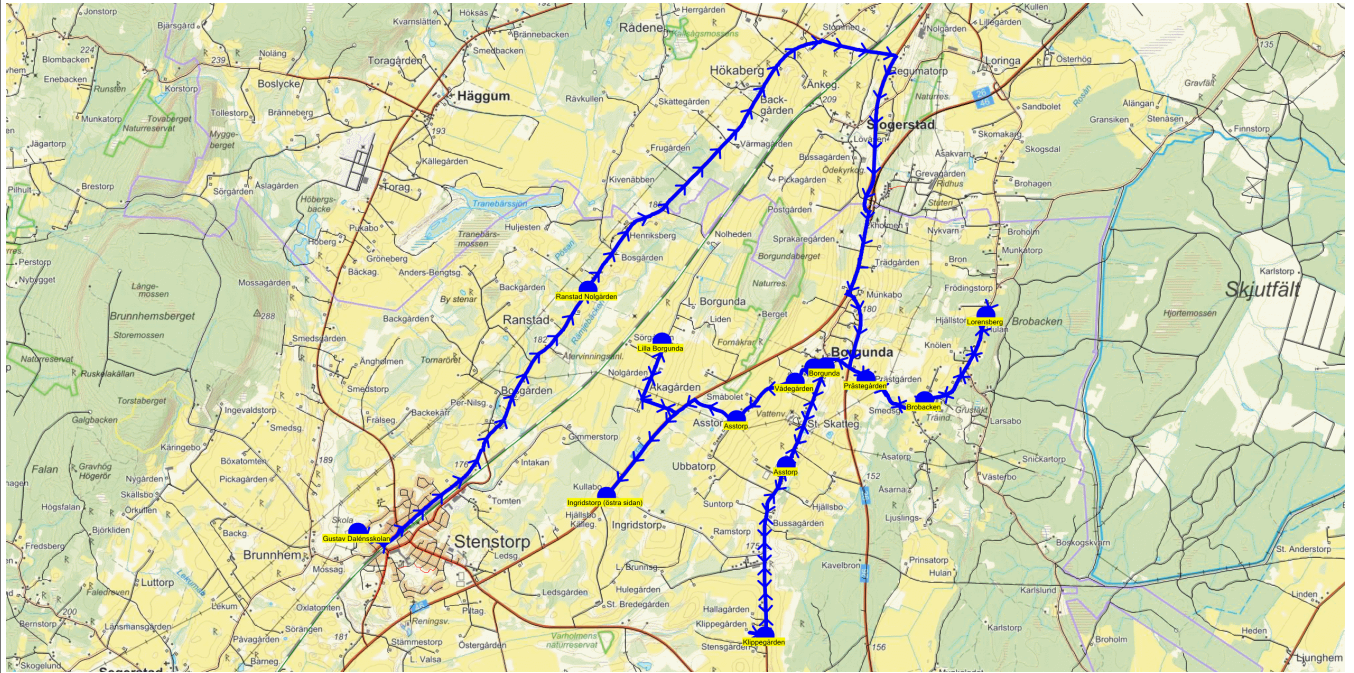

SKJUTS+
2023-08-03 12:03:38

Entreprenör Axelssons Turisttrafik AB
Fordon 21 Buss 21

Läsår 23/24

Turnr	Start kl	Slut kl	Linjesträckning			
TI554	14.30	15.19	Gustav Dalénsskolan 14.30 - Ranstad Nolgården - Prästegården - Brobacken - Lorensberg - Borgunda - Klippegården - Asstorp - Borgunda by - Vådegården - Asstorp - Lilla Borgunda - Ingridstorp (östra sidan) TISDAGAR			
PunktNr	Hållplats	Km-Ack	Tid	På	Av	Byte
41279	Gustav Dalénsskolan	0	14.30	12		
551	Ranstad Nolgården	4.41	14.37		1	
41254	Prästegården	13.73	14.48		2	
41253	Brobacken	14.6	14.50			
41251	Lorensberg	15.96	14.52			
41266	Borgunda	19.01	14.57			
41271	Klippegården	22.41	15.02			
41268	Asstorp	24.94	15.07		1	
543	Borgunda by	26.28	15.09			
541	Vådegården	26.62	15.11		1	
538	Asstorp	27.49	15.12		2	
546	Lilla Borgunda	29.54	15.16		4	
540	Ingridstorp (östra sidan)	32.04	15.19		1