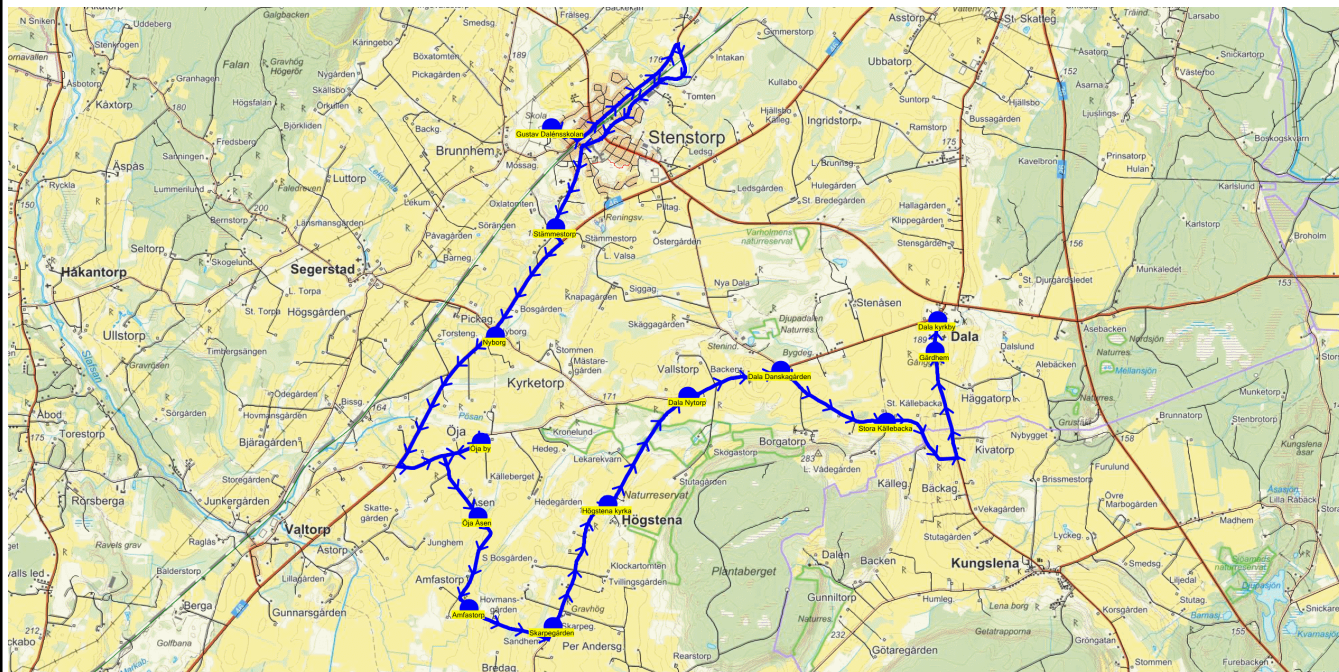

SKJUTS+
2023-08-03 12:03:27Entreprenör Axelssons Turisttrafik AB
Fordon 20 Buss 20

Läsår 23/24

Turnr	Start kl	Slut kl	Linjesträckning			
TO553	14.25	15.22	Gustav Dalénsskolan 14.25 - Stämmestorp - Nyborg - Öja by - Öja Åsen - Amfastorp - Skarpegården - Högstena kyrka - Dala Nytorp - Dala Danskagården - Stora Källebacka - Gärdhem - Dala kyrkby TORSDAGAR			
PunktNr	Hållplats	Km-Ack	Tid	På	Av	Byte
41279	Gustav Dalénsskolan	0	14.25	13		
41287	Stämmestorp	5.02	14.38			
687	Nyborg	6.62	14.42			
530	Öja by	9.73	14.48			
531	Öja Åsen	11.28	14.51			
532	Amfastorp	12.57	14.55		2	
570	Skarpegården	13.77	14.58		1	
533	Högstena kyrka	15.42	15.02	3		
534	Dala Nytorp	17.06	15.07	2		
590	Dala Danskagården	18.22	15.10	4		
536	Stora Källebacka	19.69	15.14	1		
41274	Gärdhem	22.09	15.20			
41273	Dala kyrkby	22.47	15.22			

SKJUTS+
2023-08-03 12:03:29Entreprenör Axelssons Turisttrafik AB
Fordon 20 Buss 20

Läsår 23/24

Turnr	Start kl	Slut kl	Linjesträckning			
F553	14.25	15.22	Gustav Dalénsskolan 14.25 - Stämmestorp - Nyborg - Öja by - Öja Åsen - Amfastorp - Skarpegården - Högstena kyrka - Dala Nytorp - Dala Danskagården - Stora Källebacka - Gärdhem - Dala kyrkby FREDAGAR			
PunktNr	Hållplats	Km-Ack	Tid	På	Av	Byte
41279	Gustav Dalénsskolan	0	14.25	22		
41287	Stämmestorp	5.02	14.38			
687	Nyborg	6.62	14.42		1	
530	Öja by	9.73	14.48		2	
531	Öja Åsen	11.28	14.51			
532	Amfastorp	12.57	14.55		2	
570	Skarpegården	13.77	14.58		2	
533	Högstena kyrka	15.42	15.02		3	
534	Dala Nytorp	17.06	15.07		2	
590	Dala Danskagården	18.22	15.10		4	
536	Stora Källebacka	19.69	15.14		2	
41274	Gärdhem	22.09	15.20		1	
41273	Dala kyrkby	22.47	15.22		3	