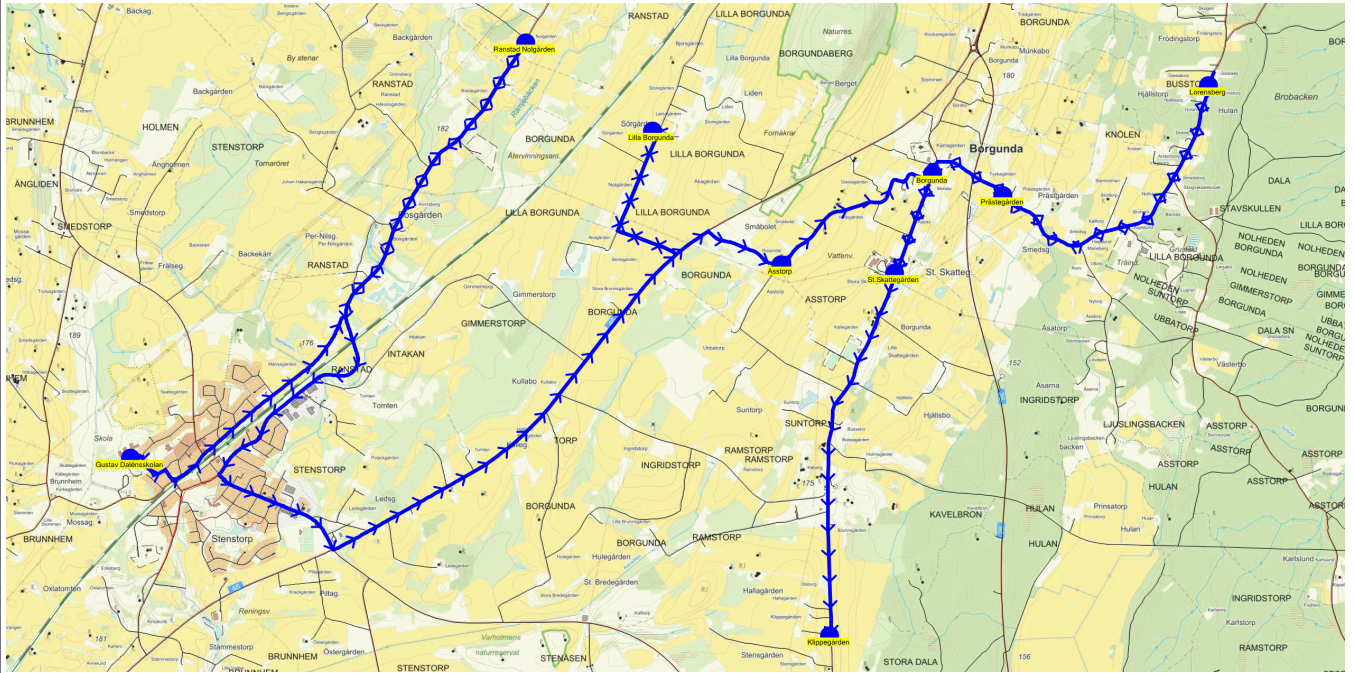

SKJUTS+
2023-08-03 12:03:03

Entreprenör Axelssons Turisttrafik AB
Fordon 21 Buss 21

Läsår 23/24

Turnr	Start kl	Slut kl	Linjesträckning			
TO544	13.25	13.55	Gustav Dalénsskolan - Ranstad Nolgården - Lilla Borgunda - Asstorp - Borgunda - St. Skattegården - Prästegården - Lorensberg - Klippegården TORSDAGAR			
PunktNr	Hållplats	Km-Ack	Tid	På	Av	Byte
41279	Gustav Dalénsskolan	0	13.25	5		
551	Ranstad Nolgården	4.41	13.30			
546	Lilla Borgunda	13.8	13.39			
538	Asstorp	15.88	13.41			
41266	Borgunda	17.28	13.43		1	
41267	St. Skattegården	18.12	13.44		1	
41254	Prästegården	19.51	13.46		1	
41251	Lorensberg	21.74	13.48		2	
41271	Klippegården	28.19	13.55