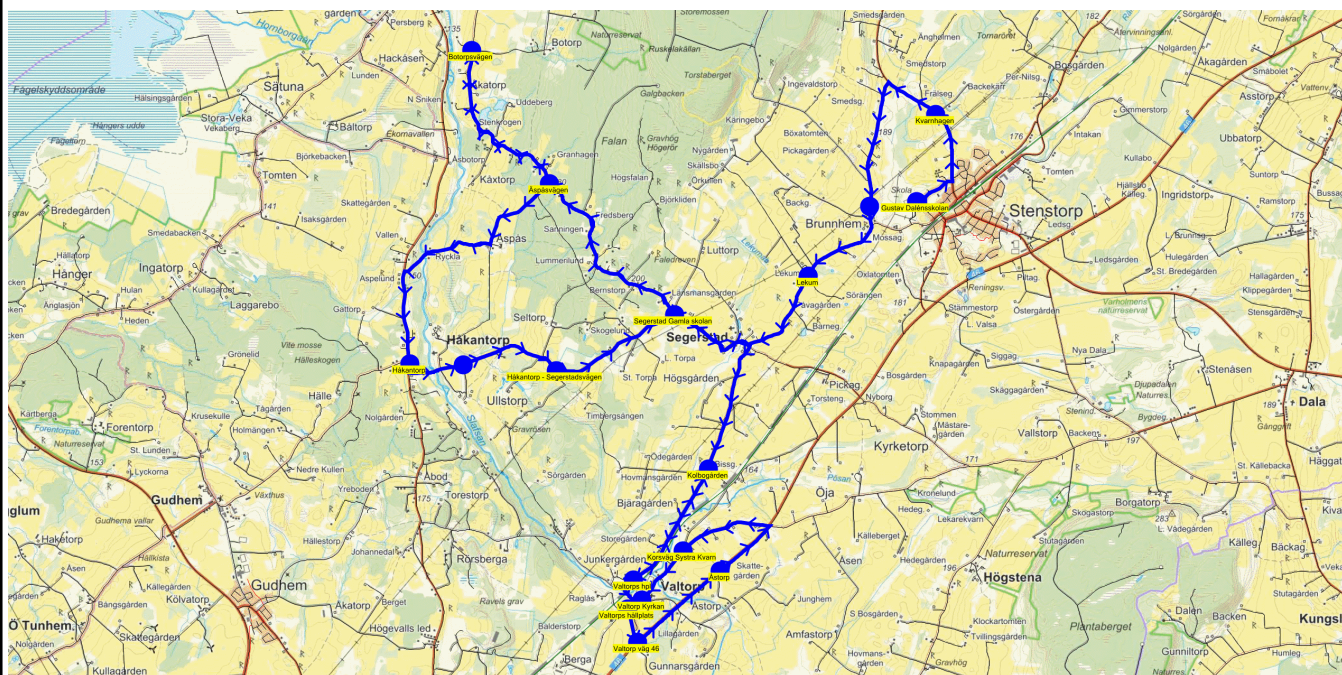

SKJUTS+
2023-08-03 12:03:17

Entreprenör Axelssons Turisttrafik AB
Fordon 19 Buss 19

Läsår 23/24

Turnr	Start kl	Slut kl	Linjesträckning			
F551	14.30	15.15	Gustav Dalénsskolan 14.30 - Kvarnhagen - Brunnhem - Lekum - Segerstad Gamla skolan - Åspåsvägen - Botorpsvägen - Håkantorp - Sörgården Håkantorp - Håkantorp - Segerstadsvägen - Valtorps hpl - Valtorps hållplats - Valtorp väg 46 - Åstorp - Korsväg Systra Kvarn - Valtorp Kyrkan - Kolbogården FREDAGAR			
PunktNr	Hållplats	Km-Ack	Tid	På	Av	Byte
41279	Gustav Dalénsskolan	0	14.30	34		
104	Kvarnhagen	1.4	14.32			
134	Brunnhem	3.68	14.35			
514	Lekum	4.99	14.37			
588	Segerstad Gamla skolan	7.35	14.40		4	
510	Åspåsvägen	9.88	14.44		1	
657	Botorpsvägen	12.12	14.46		1	
41155	Håkantorp	17.92	14.53		2	
594	Sörgården Håkantorp	18.75	14.55		2	
516	Håkantorp - Segerstadsvägen	20.06	14.57			
520	Valtorps hpl	26.22	15.03		3	
41118	Valtorps hållplats	26.72	15.05		12	
41135	Valtorp väg 46	27.16	15.06		3	
41137	Åstorp	28.53	15.08		1	
526	Korsväg Systra Kvarn	30.52	15.11		1	
529	Valtorp Kyrkan	31.32	15.12		2	
522	Kolbogården	33.52	15.15		2