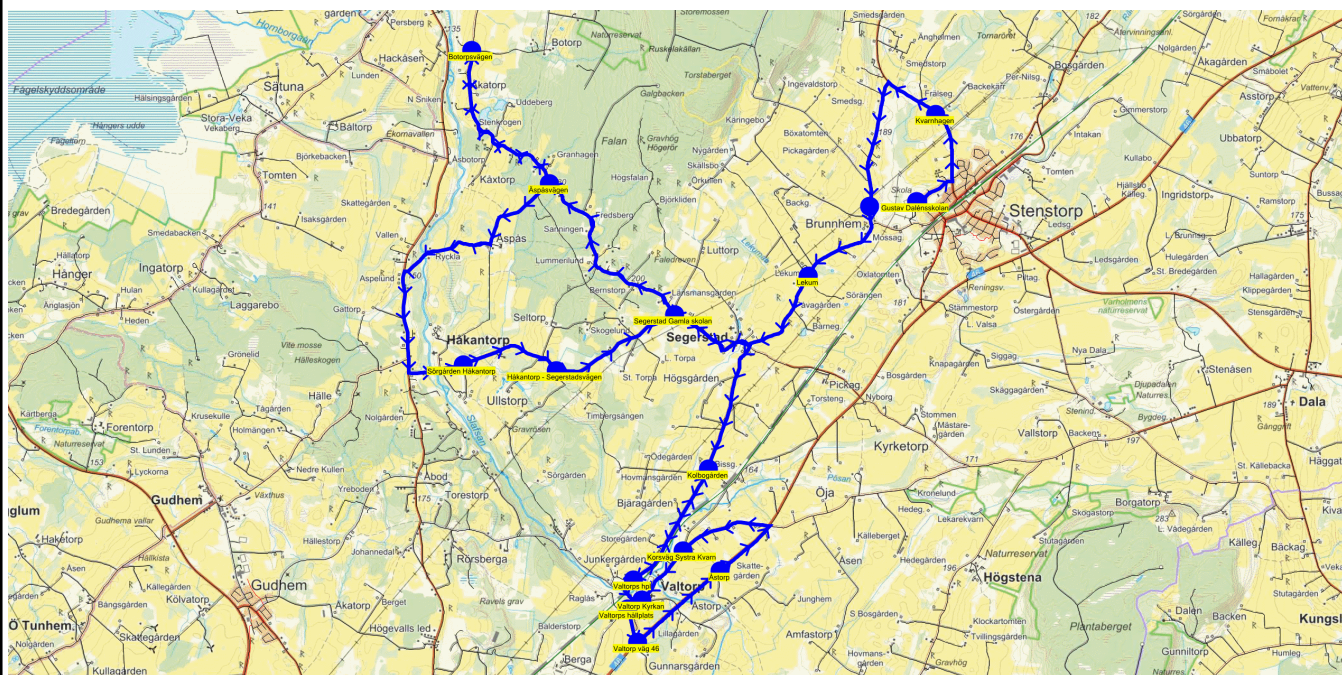

SKJUTS+
2023-08-03 12:03:10

Entreprenör Axelssons Turisttrafik AB
Fordon 19 Buss 19

Läsår 23/24

Turnr	Start kl	Slut kl	Linjesträckning			
TI551	14.30	15.15	Gustav Dalénsskolan 14.30 - Kvarnhagen - Brunnhem - Lekum - Segerstad Gamla skolan - Åspåsvägen - Botorpsvägen - Sörgården Håkantorp - Håkantorp - Segerstadsvägen - Valtorps hpl - Valtorps hållplats - Valtorp väg 46 - Åstorp - Korsväg Systra Kvarn - Valtorp Kyrkan - Kolbogården TISDAGAR			
PunktNr	Hållplats	Km-Ack	Tid	På	Av	Byte
41279	Gustav Dalénsskolan	0	14.30	20		
104	Kvarnhagen	1.4	14.32			
134	Brunnhem	3.68	14.35			
514	Lekum	4.99	14.37			
588	Segerstad Gamla skolan	7.35	14.40		3	
510	Åspåsvägen	9.88	14.44			
657	Botorpsvägen	12.12	14.47			
594	Sörgården Håkantorp	18.75	14.54		1	
516	Håkantorp - Segerstadsvägen	20.06	14.56			
520	Valtorps hpl	26.22	15.03		1	
41118	Valtorps hållplats	26.72	15.05		7	
41135	Valtorp väg 46	27.16	15.06		2	
41137	Åstorp	28.53	15.08		1	
526	Korsväg Systra Kvarn	30.52	15.11		1	
529	Valtorp Kyrkan	31.32	15.12		2	
522	Kolbogården	33.52	15.15		2