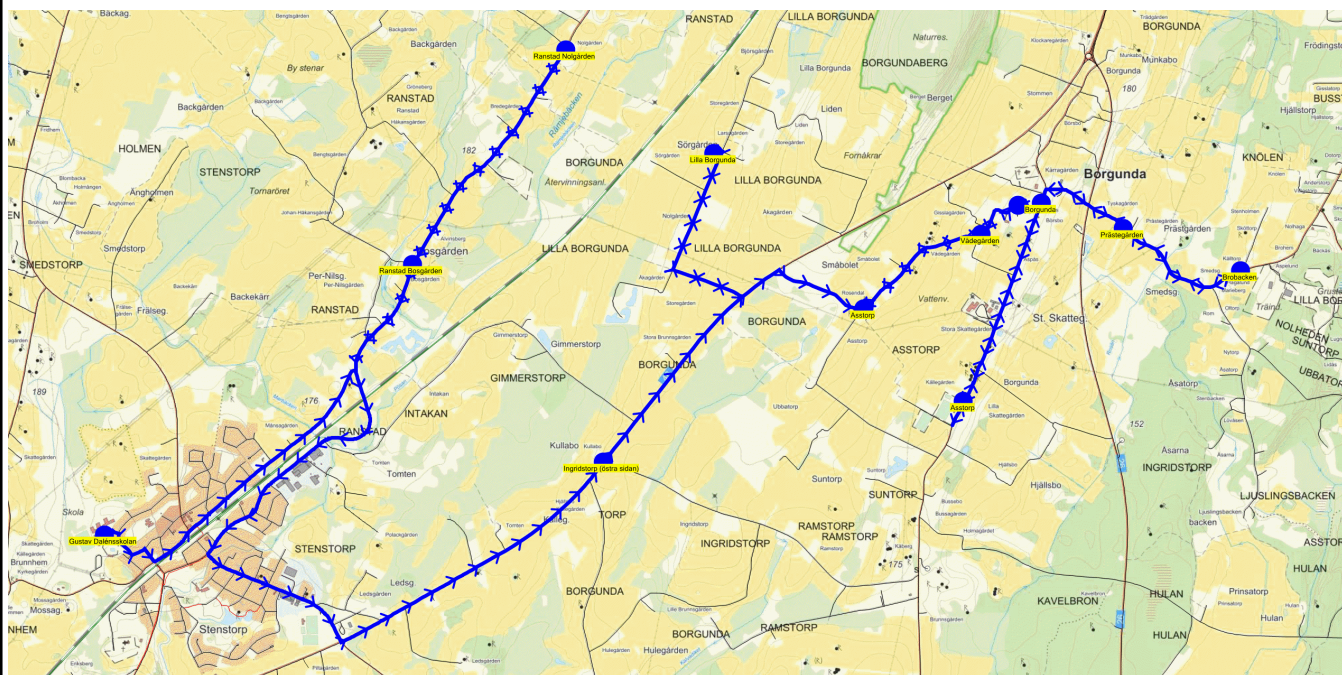

SKJUTS+
2023-08-03 12:03:44

Entreprenör Axelssons Turisttrafik AB
Fordon 21 Buss 21

Läsår 23/24

Turnr	Start kl	Slut kl	Linjesträckning			
F554	14.25	15.05	Gustav Dalénsskolan 14.25 - Ranstad Bosgården - Ranstad Nolgården - Ingridstorp (östra sidan) - Lilla Borgunda - Borgunda - Prästegården - Brobacken - Asstorp - Borgunda by - Vådegården - Asstorp FREDAGAR			
PunktNr	Hållplats	Km-Ack	Tid	På	Av	Byte
41279	Gustav Dalénsskolan	0	14.25	14		
554	Ranstad Bosgården	2.82	14.30			
551	Ranstad Nolgården	4.41	14.33		1	
540	Ingridstorp (östra sidan)	11.33	14.43		1	
546	Lilla Borgunda	13.8	14.46		5	
41266	Borgunda	17.28	14.51			
41254	Prästegården	17.89	14.53			
41253	Brobacken	18.77	14.55			
41268	Asstorp	21.56	14.59			
543	Borgunda by	23.25	15.02		1	
541	Vådegården	23.59	15.03		3	
538	Asstorp	24.46	15.05		3