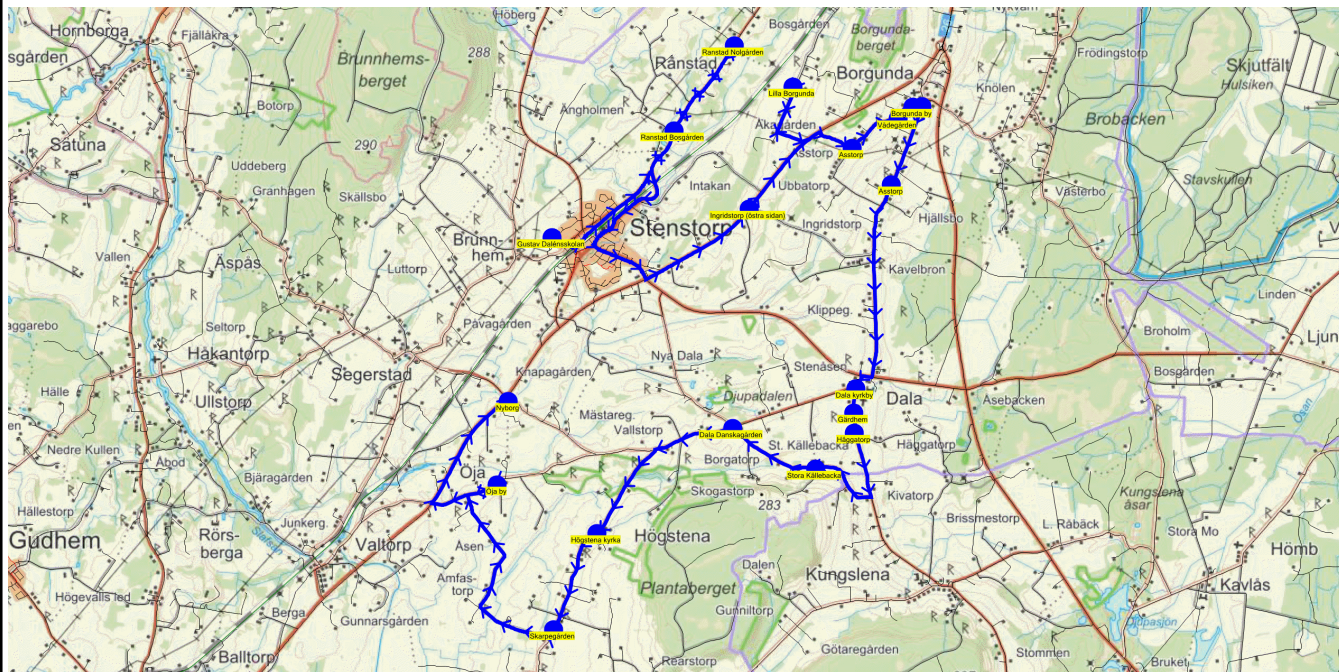

SKJUTS+
2023-08-03 12:04:00

Entreprenör Axelssons Turisttrafik AB
Fordon 20 Buss 20

Läsår 23/24

Turnr	Start kl	Slut kl	Linjesträckning			
O573	15.35	16.25	Gustav Dalénsskolan - Ranstad Bosgården - Ranstad Nolgården - Ingridstorp (östra sidan) - Lilla Borgunda - Asstorp - Vådegården - Borgunda by - Borgunda - Asstorp - Dala kyrkby - Gärdhem - Häggatorp - Stora Källebacka - Dala Danskagården - Högstena kyrka - Skarpegården - Öja by - Nyborg ONSDAGAR			
PunktNr	Hållplats	Km-Ack	Tid	På	Av	Byte
41279	Gustav Dalénsskolan	0	15.35	20		
554	Ranstad Bosgården	2.82	15.39			
551	Ranstad Nolgården	4.41	15.41			
540	Ingridstorp (östra sidan)	11.33	15.49		1	
546	Lilla Borgunda	13.8	15.52		4	
538	Asstorp	15.88	15.55		1	
541	Vådegården	16.75	15.56		2	
543	Borgunda by	17.09	15.58		1	
41266	Borgunda	17.28	15.58			
41268	Asstorp	18.66	16.00			
41273	Dala kyrkby	22.03	16.04		3	
41274	Gärdhem	22.56	16.06		1	
41275	Häggatorp	22.86	16.07			
536	Stora Källebacka	24.96	16.09		1	
590	Dala Danskagården	26.43	16.11		1	
533	Högstena kyrka	29.24	16.15		1	
570	Skarpegården	30.89	16.17		2	
530	Öja by	34.7	16.22		1	
687	Nyborg	38.02	16.25		1