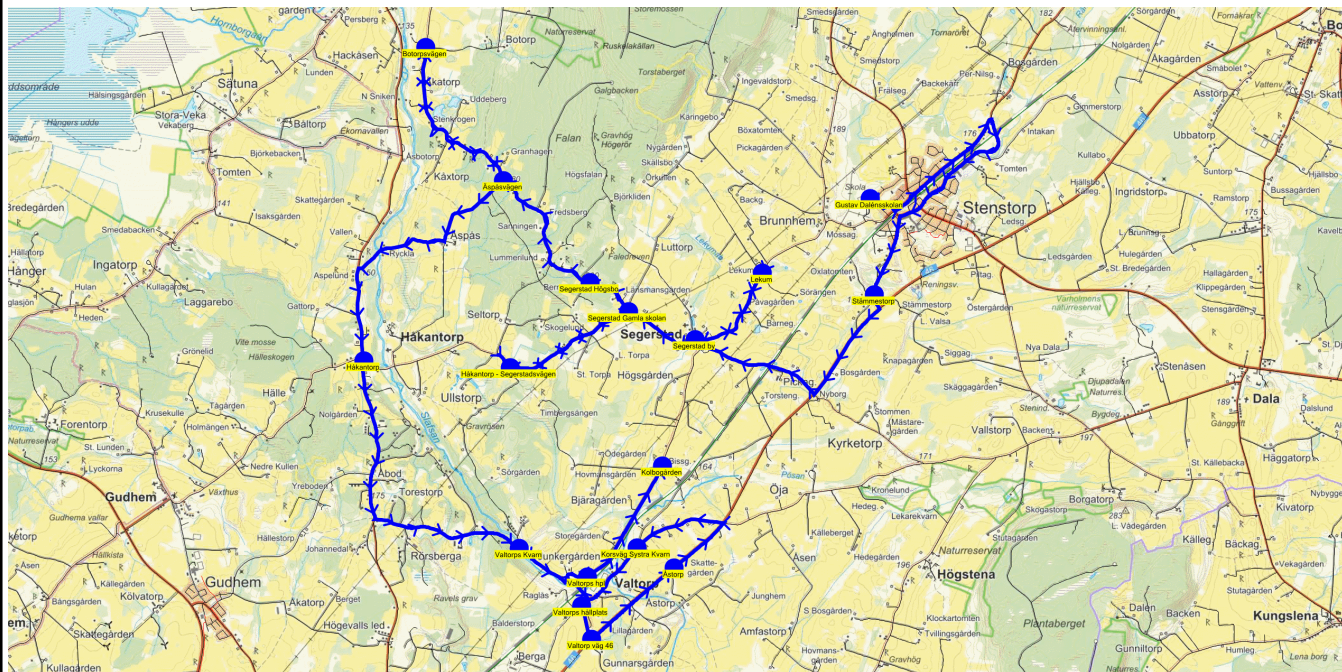

SKJUTS+
2023-08-03 12:03:53

Entreprenör Axelssons Turisttrafik AB
Fordon 19 Buss 19

Läsår 23/24

Turnr	Start kl	Slut kl	Linjesträckning			
TO571	15.35	16.25	Gustav Dalénsskolan - Stämmestorp - Lekum - Segerstad by - Håkantorp - Segerstadsvägen - Segerstad Gamla skolan - Segerstad Högsbo - Äspåsvägen - Botorpsvägen - Håkantorp - Valtorps Kvarn - Valtorps hpl - Valtorps hållplats - Valtorp väg 46 - Åstorp - Korsväg Systra Kvarn - Kolbogården TORSDAGAR			
PunktNr	Hållplats	Km-Ack	Tid	På	Av	Byte
41279	Gustav Dalénsskolan	0	15.35	10		
41287	Stämmestorp	5.02	15.42			
514	Lekum	9.42	15.47			
513	Segerstad by	10.86	15.49			
516	Håkantorp - Segerstadsvägen	13.58	15.52			
588	Segerstad Gamla skolan	15.78	15.54		1	
512	Segerstad Högsbo	16.41	15.56			
510	Äspåsvägen	18.32	15.58		2	
657	Botorpsvägen	20.56	16.01		1	
41155	Håkantorp	26.35	16.07		1	
518	Valtorps Kvarn	30.31	16.12			
520	Valtorps hpl	31.42	16.14		2	
41118	Valtorps hållplats	31.92	16.15		2	
41135	Valtorp väg 46	32.36	16.17			
41137	Åstorp	33.73	16.19			
526	Korsväg Systra Kvarn	35.72	16.21		1	
522	Kolbogården	38.72	16.25