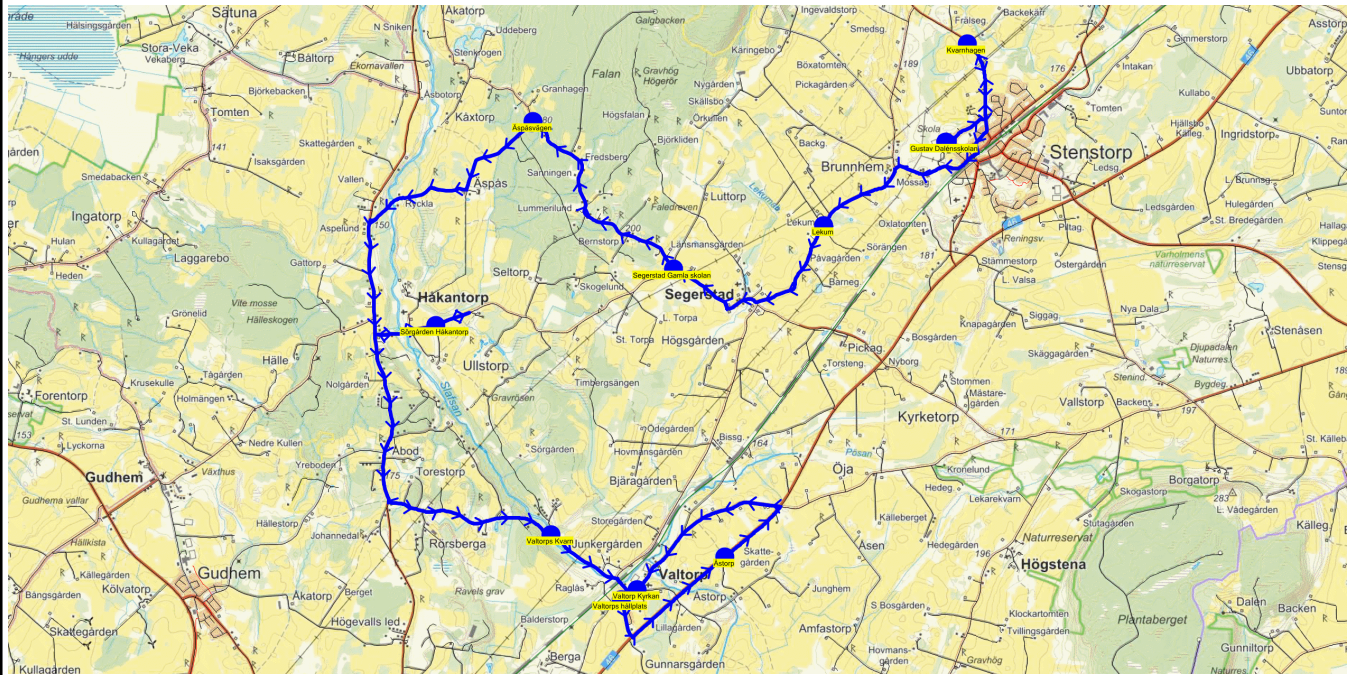

SKJUTS+
2023-08-03 12:02:38Entreprenör Axelssons Turisttrafik AB
Fordon 19 Buss 19

Läsår 23/24

Turnr	Start kl	Slut kl	Linjesträckning			
M541	13.25	14.10	Gustav Dalénsskolan - Kvarnhagen - Lekum - Segerstad Gamla skolan - Åspåsvägen - Sörgården Håkantorp - Valtorps Kvarn - Valtorps hållplats - Åstorp - Valtorp Kyrkan MÅNDAGAR			
PunktNr	Hållplats	Km-Ack	Tid	På	Av	Byte
41279	Gustav Dalénsskolan	0	13.25	7		
104	Kvarnhagen	1.4	13.28			
514	Lekum	4.8	13.34			
588	Segerstad Gamla skolan	7.17	13.38		1	
510	Åspåsvägen	9.7	13.43		1	
594	Sörgården Håkantorp	14.03	13.51		1	
518	Valtorps Kvarn	19.35	13.59		1	
41118	Valtorps hållplats	20.57	14.02		2	
41137	Åstorp	22.38	14.05			
529	Valtorp Kyrkan	25.18	14.10		1	

SKJUTS+
2023-08-03 12:02:42Entreprenör Axelssons Turisttrafik AB
Fordon 19 Buss 19

Läsår 23/24

Turnr	Start kl	Slut kl	Linjesträckning			
TI541	13.25	14.10	Gustav Dalénsskolan - Kvarnhagen - Lekum - Segerstad Gamla skolan - Åspåsvägen - Sörgården Håkantorp - Valtorps Kvarn - Valtorps hållplats - Valtorp väg 46 - Åstorp - Korsväg Systra Kvarn - Valtorp Kyrkan - Kolbogården TISDAGAR			
PunktNr	Hållplats	Km-Ack	Tid	På	Av	Byte
41279	Gustav Dalénsskolan	0	13.25	19		
104	Kvarnhagen	1.4	13.27		1	
514	Lekum	4.8	13.33		1	
588	Segerstad Gamla skolan	7.17	13.37		1	
510	Åspåsvägen	9.7	13.41		1	
594	Sörgården Håkantorp	14.03	13.47		1	
518	Valtorps Kvarn	19.35	13.55		1	
41118	Valtorps hållplats	20.57	13.57		4	
41135	Valtorp väg 46	21.01	13.59		1	
41137	Åstorp	22.38	14.02		1	
526	Korsväg Systra Kvarn	24.37	14.05		1	
529	Valtorp Kyrkan	25.18	14.07		5	
522	Kolbogården	27.37	14.10		1	