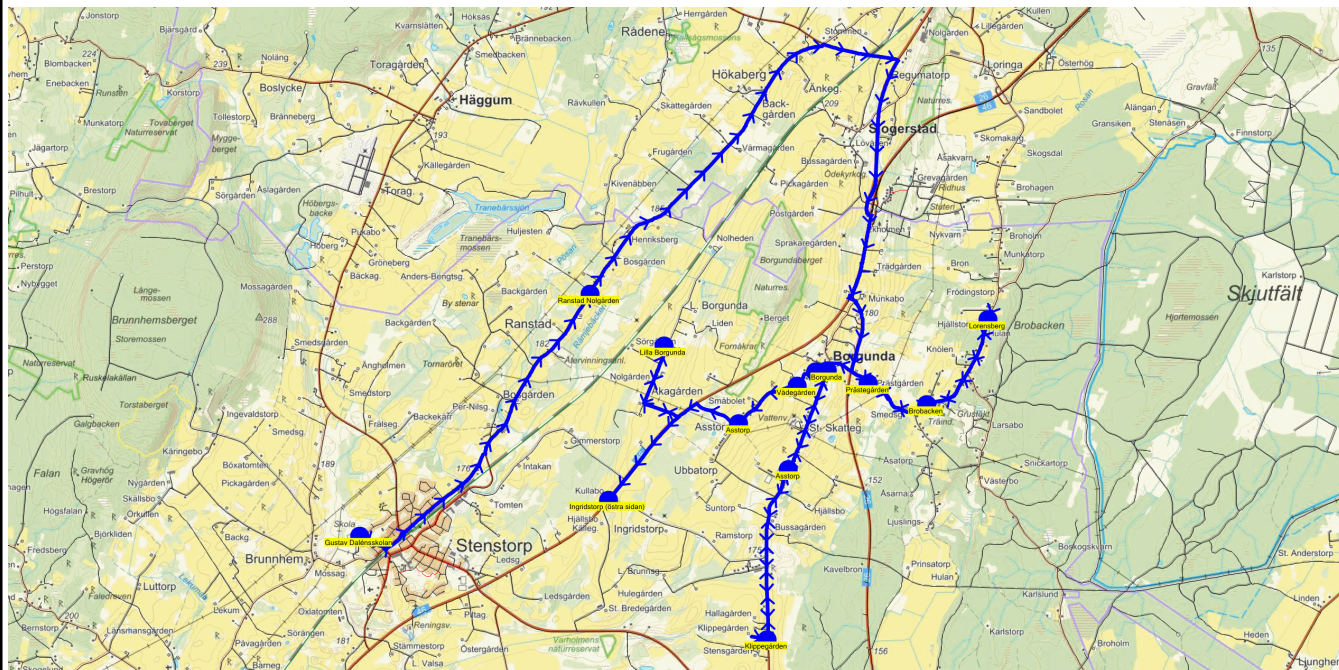

SKJUTS+
2023-08-03 12:03:38Entreprenör Axelssons Turisttrafik AB
Fordon 21 Buss 21

Läsår 23/24

Turnr	Start kl	Slut kl	Linjesträckning			
TI554	14.30	15.19	Gustav Dalénsskolan 14.30 - Ranstad Nolgården - Prästegården - Brobacken - Lorensberg - Borgunda - Klippegården - Asstorp - Borgunda by - Vådegården - Asstorp - Lilla Borgunda - Ingridstorp (östra sidan) TISDAGAR			
PunktNr	Hållplats	Km-Ack	Tid	På	Av	Byte
41279	Gustav Dalénsskolan	0	14.30	12		
551	Ranstad Nolgården	4.41	14.37		1	
41254	Prästegården	13.73	14.48		2	
41253	Brobacken	14.6	14.50			
41251	Lorensberg	15.96	14.52			
41266	Borgunda	19.01	14.57			
41271	Klippegården	22.41	15.02			
41268	Asstorp	24.94	15.07		1	
543	Borgunda by	26.28	15.09			
541	Vådegården	26.62	15.11		1	
538	Asstorp	27.49	15.12		2	
546	Lilla Borgunda	29.54	15.16		4	
540	Ingridstorp (östra sidan)	32.04	15.19		1	

SKJUTS+
2023-08-03 12:03:40Entreprenör Axelssons Turisttrafik AB
Fordon 21 Buss 21

Läsår 23/24

Turnr	Start kl	Slut kl	Linjesträckning			
O554	14.30	15.19	Gustav Dalénsskolan 14.30 - Ranstad Nolgården - Prästegården - Brobacken - Lorensberg - Borgunda - Klippegården - Asstorp - Borgunda by - Vådegården - Asstorp - Lilla Borgunda - Ingridstorp (östra sidan) ONSDAGAR			
PunktNr	Hållplats	Km-Ack	Tid	På	Av	Byte
41279	Gustav Dalénsskolan	0	14.30	17		
551	Ranstad Nolgården	4.41	14.37		1	
41254	Prästegården	13.73	14.48		7	
41253	Brobacken	14.6	14.50		1	
41251	Lorensberg	15.96	14.52			
41266	Borgunda	19.01	14.57		1	
41271	Klippegården	22.41	15.02		1	
41268	Asstorp	24.94	15.07			
543	Borgunda by	26.28	15.09			
541	Vådegården	26.62	15.11		1	
538	Asstorp	27.49	15.12		2	
546	Lilla Borgunda	29.54	15.16		3	
540	Ingridstorp (östra sidan)	32.04	15.19			