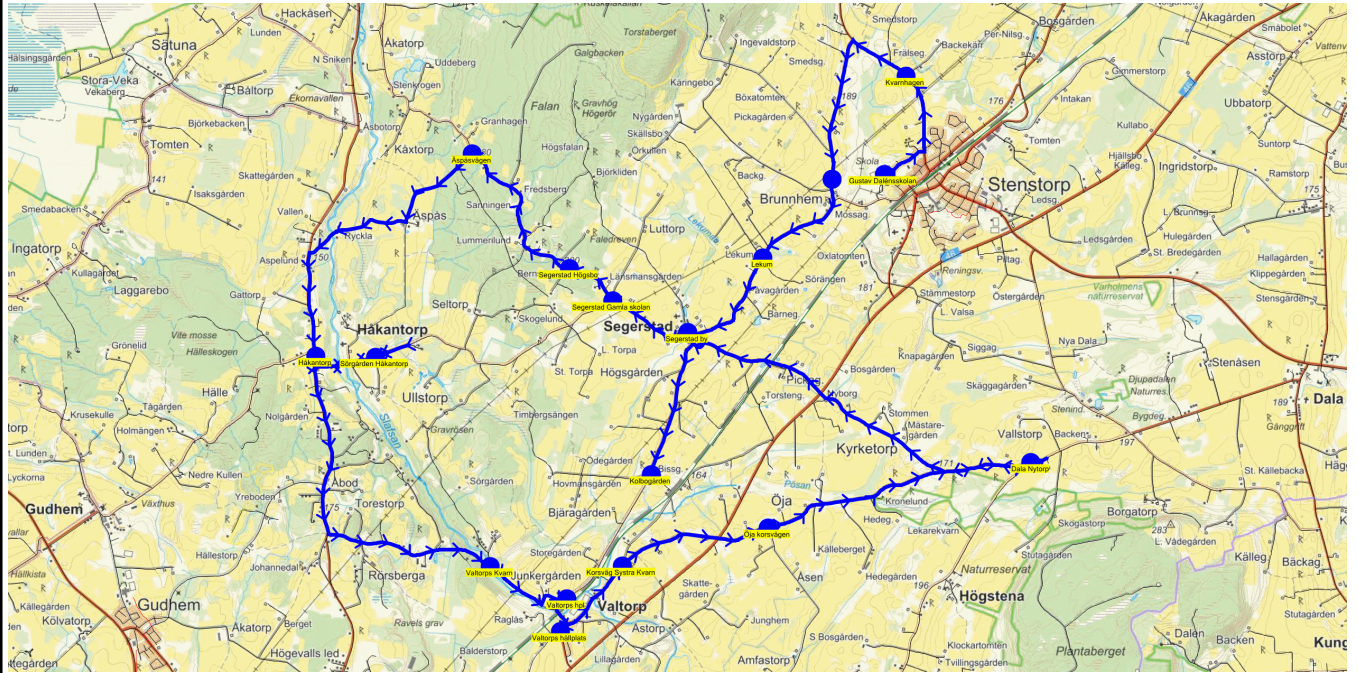

SKJUTS+
2023-08-03 12:03:44Entreprenör Axelssons Turisttrafik AB
Fordon 21 Buss 21

Läsår 23/24

Turnr	Start kl	Slut kl	Linjesträckning			
F554	14.25	15.05	Gustav Dalénsskolan 14.25 - Ranstad Bosgården - Ranstad Nolgården - Ingridstorp (östra sidan) - Lilla Borgunda - Borgunda - Prästegården - Brobacken - Asstorp - Borgunda by - Vådegården - Asstorp FREDAGAR			
PunktNr	Hållplats	Km-Ack	Tid	På	Av	Byte
41279	Gustav Dalénsskolan	0	14.25	14		
554	Ranstad Bosgården	2.82	14.30			
551	Ranstad Nolgården	4.41	14.33		1	
540	Ingridstorp (östra sidan)	11.33	14.43		1	
546	Lilla Borgunda	13.8	14.46		5	
41266	Borgunda	17.28	14.51			
41254	Prästegården	17.89	14.53			
41253	Brobacken	18.77	14.55			
41268	Asstorp	21.56	14.59			
543	Borgunda by	23.25	15.02		1	
541	Vådegården	23.59	15.03		3	
538	Asstorp	24.46	15.05		3	

SKJUTS+
2023-08-03 12:03:46Entreprenör Axelssons Turisttrafik AB
Fordon 19 Buss 19

Läsår 23/24

Turnr	Start kl	Slut kl	Linjesträckning			
M571	15.35	16.25	Gustav Dalénsskolan - Kvarnhagen - Brunnhem - Lekum - Segerstad by - Segerstad Gamla skolan - Segerstad Högsbo - Äspåsvägen - Håkantorp - Sörgården Håkantorp - Valtorps Kvarn - Valtorps hpl - Valtorps hållplats - Korsväg Systra Kvarn - Öja korsvägen - Dala Nytorp - Kolbogården MÅNDAGAR			
PunktNr	Hållplats	Km-Ack	Tid	På	Av	Byte
41279	Gustav Dalénsskolan	0	15.35	18		
104	Kvarnhagen	1.4	15.37			
134	Brunnhem	3.68	15.40			
514	Lekum	4.99	15.42			
513	Segerstad by	6.32	15.45			
588	Segerstad Gamla skolan	7.35	15.47		3	
512	Segerstad Högsbo	7.98	15.48			
510	Äspåsvägen	9.88	15.51			
41155	Håkantorp	13.39	15.56		1	
594	Sörgården Håkantorp	14.22	15.57		1	
518	Valtorps Kvarn	19.54	16.04			
520	Valtorps hpl	20.64	16.06		1	
41118	Valtorps hållplats	21.15	16.08		7	
526	Korsväg Systra Kvarn	22.28	16.10		1	
589	Öja korsvägen	24.03	16.13			
534	Dala Nytorp	27.11	16.18		2	
522	Kolbogården	33.29	16.25		2	