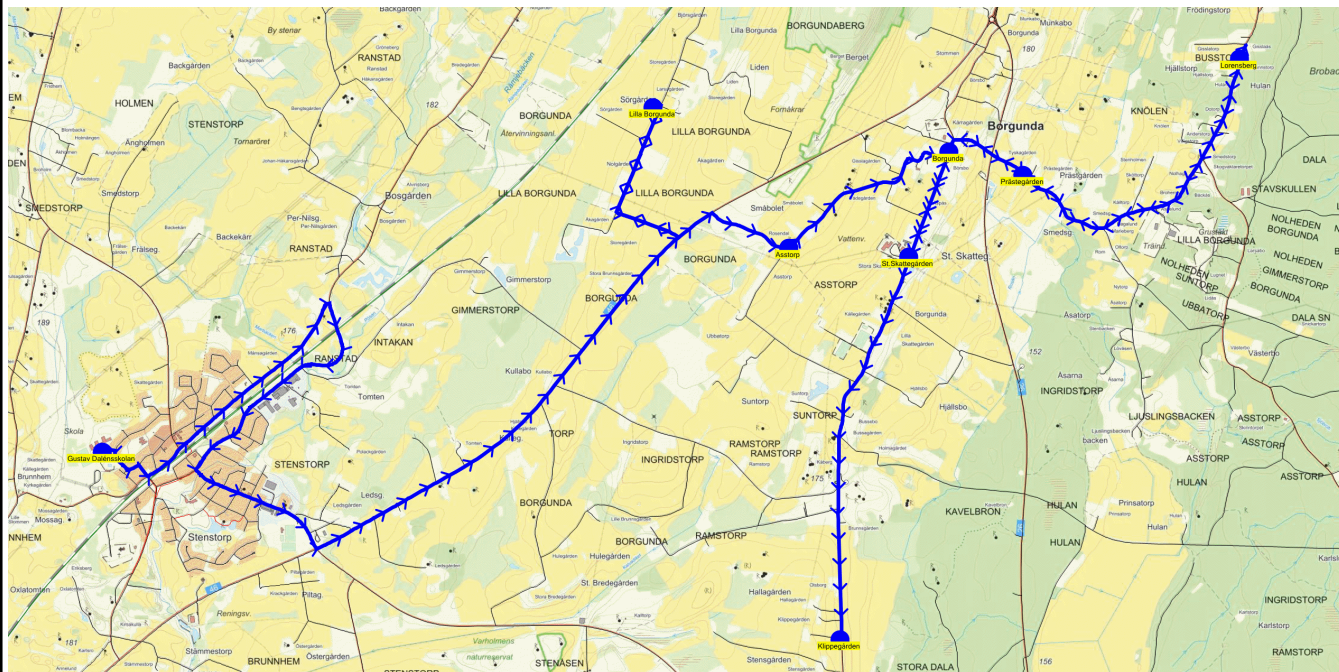

SKJUTS+
2023-08-03 12:03:00

Entreprenör Axelssons Turisttrafik AB
Fordon 21 Buss 21

Läsår 23/24

Turnr	Start kl	Slut kl	Linjesträckning
O544	13.25	13.55	Gustav Dalénsskolan - Lilla Borgunda - Asstorp - Borgunda - St.Skattegården - Prästegården - Lorensberg - Klippegården ONSDAGAR

PunktNr	Hållplats	Km-Ack	Tid	På	Av	Byte
41279	Gustav Dalénsskolan	0	13.25	5		
546	Lilla Borgunda	9.11	13.36			
538	Asstorp	11.18	13.39			
41266	Borgunda	12.59	13.41		1	
41267	St.Skattegården	13.43	13.42		1	
41254	Prästegården	14.82	13.44		1	
41251	Lorensberg	17.05	13.47		2	
41271	Klippegården	23.5	13.55