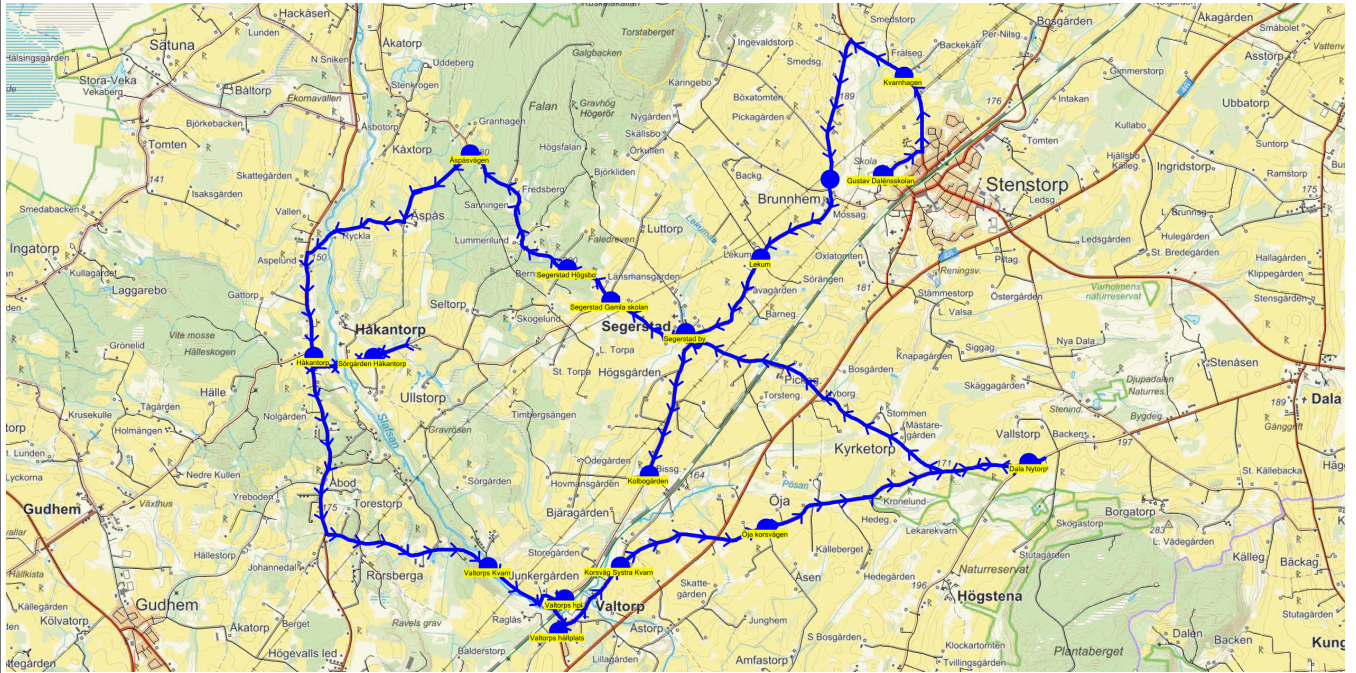

SKJUTS+
2023-08-03 12:03:50

Entreprenör Axelssons Turisttrafik AB
Fordon 19 Buss 19

Läsår 23/24

Turnr	Start kl	Slut kl	Linjesträckning			
O571	15.35	16.25	Gustav Dalénsskolan - Kvarnhagen - Brunnhem - Lekum - Segerstad by - Segerstad Gamla skolan - Segerstad Högsbo - Äspåsvägen - Håkantorp - Sörgården Håkantorp - Valtorps Kvarn - Valtorps hpl - Valtorps hållplats - Korsväg Systra Kvarn - Öja korsvägen - Dala Nytorp - Kolbogården ONSDAGAR			
PunktNr	Hållplats	Km-Ack	Tid	På	Av	Byte
41279	Gustav Dalénsskolan	0	15.35	9		
104	Kvarnhagen	1.4	15.37			
134	Brunnhem	3.68	15.40			
514	Lekum	4.99	15.42			
513	Segerstad by	6.32	15.45			
588	Segerstad Gamla skolan	7.35	15.47		1	
512	Segerstad Högsbo	7.98	15.48			
510	Äspåsvägen	9.88	15.51		1	
41155	Håkantorp	13.39	15.56		2	
594	Sörgården Håkantorp	14.22	15.57			
518	Valtorps Kvarn	19.54	16.04			
520	Valtorps hpl	20.64	16.06		1	
41118	Valtorps hållplats	21.15	16.08		4	
526	Korsväg Systra Kvarn	22.28	16.10			
589	Öja korsvägen	24.03	16.13			
534	Dala Nytorp	27.11	16.18			
522	Kolbogården	33.29	16.25