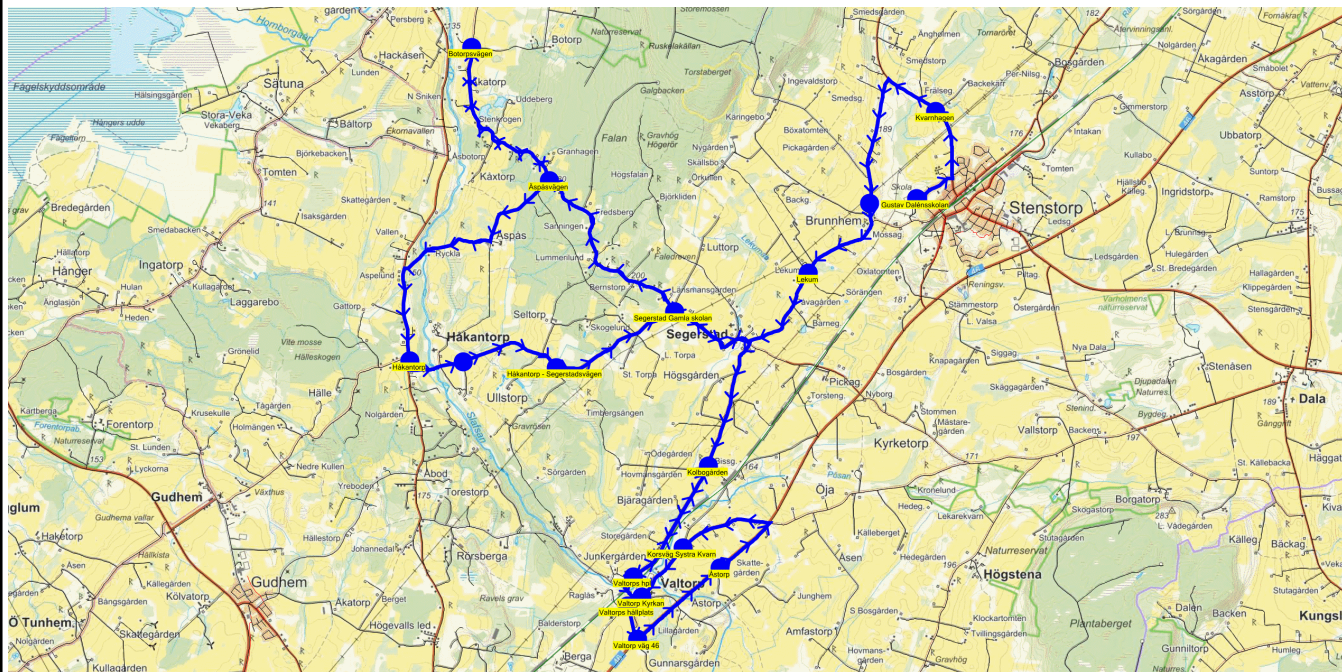

SKJUTS+
2023-08-03 12:03:05Entreprenör Axelssons Turisttrafik AB
Fordon 21 Buss 21

Läsår 23/24

Turnr	Start kl	Slut kl	Linjesträckning			
F544	13.25	13.55	Gustav Dalénsskolan - Ranstad Nolgården - Ingridstorp (östra sidan) - Lilla Borgunda - Asstorp - Borgunda - St. Skattegården - Prästegården - Lorensberg - Asstorp - Klippegården FREDAGAR			
PunktNr	Hållplats	Km-Ack	Tid	På	Av	Byte
41279	Gustav Dalénsskolan	0	13.25	13		
551	Ranstad Nolgården	4.41	13.30			
540	Ingridstorp (östra sidan)	11.33	13.37			
546	Lilla Borgunda	13.8	13.39		2	
538	Asstorp	15.88	13.41			
41266	Borgunda	17.28	13.43		2	
41267	St. Skattegården	18.12	13.44		1	
41254	Prästegården	19.51	13.46		5	
41251	Lorensberg	21.74	13.48		2	
41268	Asstorp	26.07	13.53			
41271	Klippegården	28.19	13.55		1	

SKJUTS+
2023-08-03 12:03:08Entreprenör Axelssons Turisttrafik AB
Fordon 19 Buss 19

Läsår 23/24

Turnr	Start kl	Slut kl	Linjesträckning			
M551	14.30	15.15	Gustav Dalénsskolan 14.30 - Kvarnhagen - Brunnhem - Lekum - Segerstad Gamla skolan - Åspåsvägen - Botorpsvägen - Håkantorp - Sörgården Håkantorp - Håkantorp - Segerstadsvägen - Valtorps hpl - Valtorps hållplats - Valtorp väg 46 - Åstorp - Korsväg Systra Kvarn - Valtorp Kyrkan - Kolbogården MÅNDAGAR			
PunktNr	Hållplats	Km-Ack	Tid	På	Av	Byte
41279	Gustav Dalénsskolan	0	14.30	28		
104	Kvarnhagen	1.4	14.32		1	
134	Brunnhem	3.68	14.35			
514	Lekum	4.99	14.37		1	
588	Segerstad Gamla skolan	7.35	14.40		1	
510	Åspåsvägen	9.88	14.44		1	
657	Botorpsvägen	12.12	14.46		1	
41155	Håkantorp	17.92	14.53		1	
594	Sörgården Håkantorp	18.75	14.55		1	
516	Håkantorp - Segerstadsvägen	20.06	14.57			
520	Valtorps hpl	26.22	15.03		2	
41118	Valtorps hållplats	26.72	15.05		7	
41135	Valtorp väg 46	27.16	15.06		2	
41137	Åstorp	28.53	15.08		2	
526	Korsväg Systra Kvarn	30.52	15.11		1	
529	Valtorp Kyrkan	31.32	15.12		6	
522	Kolbogården	33.52	15.15		1	