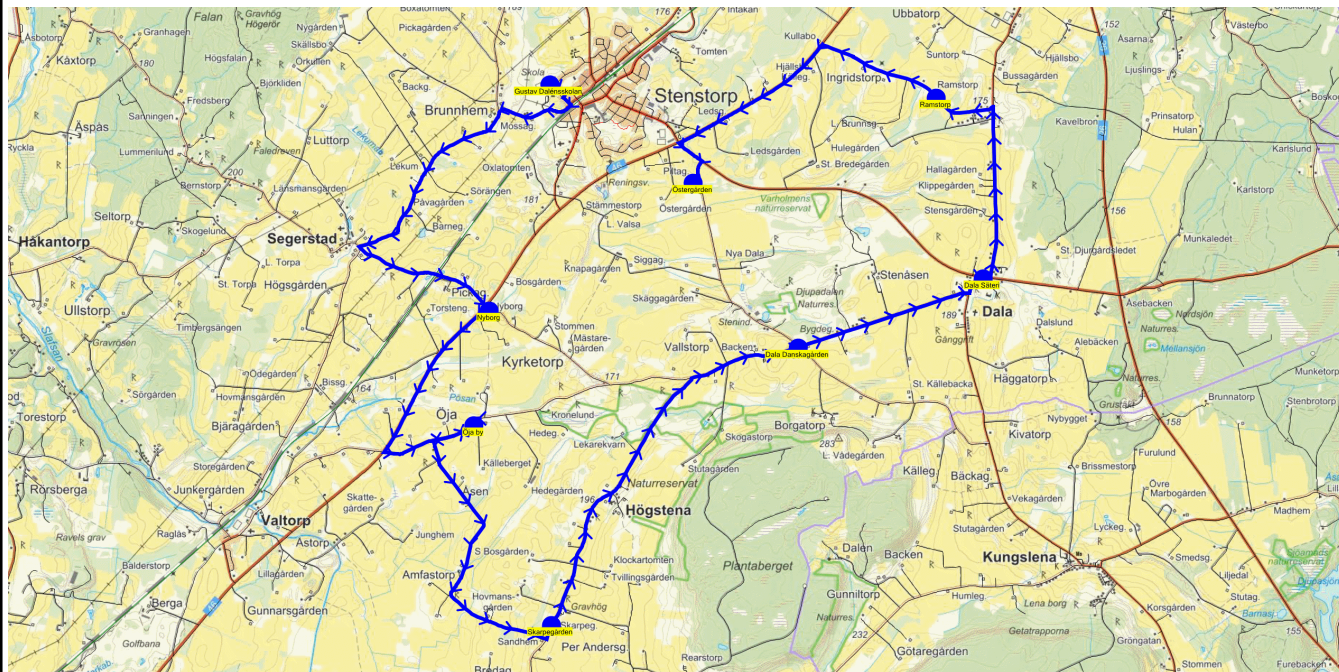

SKJUTS+
2023-08-03 12:02:49Entreprenör Axelssons Turisttrafik AB
Fordon 19 Buss 19

Läsår 23/24

Turnr	Start kl	Slut kl	Linjesträckning			
F541	13.25	14.10	Gustav Dalénsskolan - Kvarnhagen - Lekum - Segerstad Gamla skolan - Åspåsvägen - Sörgården Håkantorp - Valtorps Kvarn - Valtorps hållplats - Valtorp väg 46 - Åstorp - Korsväg Systra Kvarn - Valtorp Kyrkan - Kolbogården FREDAGAR			
PunktNr	Hållplats	Km-Ack	Tid	På	Av	Byte
41279	Gustav Dalénsskolan	0	13.25	19		
104	Kvarnhagen	1.4	13.27		1	
514	Lekum	4.8	13.33		1	
588	Segerstad Gamla skolan	7.17	13.37		1	
510	Åspåsvägen	9.7	13.41		1	
594	Sörgården Håkantorp	14.03	13.47		1	
518	Valtorps Kvarn	19.35	13.55		1	
41118	Valtorps hållplats	20.57	13.57		4	
41135	Valtorp väg 46	21.01	13.59		1	
41137	Åstorp	22.38	14.02		1	
526	Korsväg Systra Kvarn	24.37	14.05		1	
529	Valtorp Kyrkan	25.18	14.07		5	
522	Kolbogården	27.37	14.10		1	

SKJUTS+
2023-08-03 12:02:52Entreprenör Axelssons Turisttrafik AB
Fordon 20 Buss 20

Läsår 23/24

Turnr	Start kl	Slut kl	Linjesträckning			
543	13.25	14.00	Gustav Dalénsskolan - Nyborg - Öja by - Skarpegården - Dala Danskagården - Dala Säteri - Ramstorp - Östergården MÅNDAGAR - FREDAGAR			
PunktNr	Hållplats	Km-Ack	Tid	På	Av	Byte
41279	Gustav Dalénsskolan	0	13.25	11		
687	Nyborg	5.16	13.32		1	
530	Öja by	8.27	13.36		3	
570	Skarpegården	12.31	13.42		1	
590	Dala Danskagården	16.76	13.48		3	
41272	Dala Säteri	19.02	13.51		1	
138	Ramstorp	21.69	13.55		2	
111	Östergården	25.57	14.00			