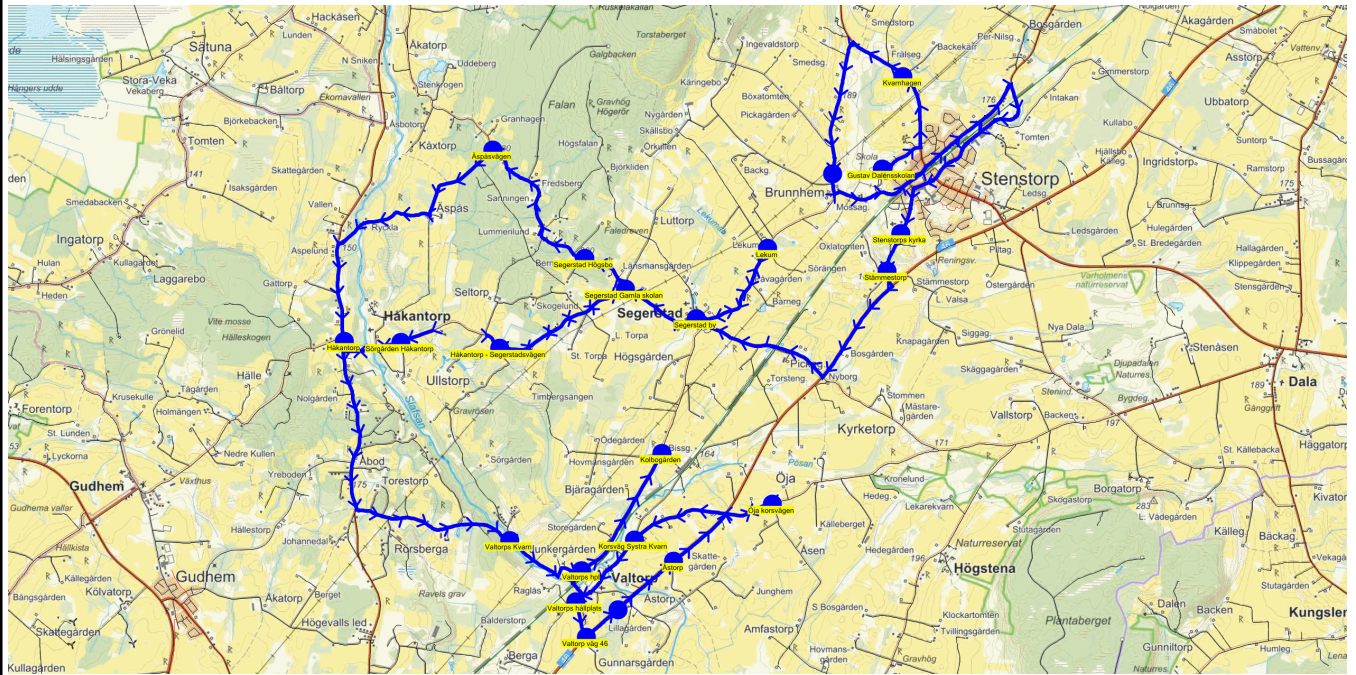

SKJUTS+
2023-08-03 12:03:48

Entreprenör Axelssons Turisttrafik AB
Fordon 19 Buss 19

Läsår 23/24

Turnnr	Start kl	Slut kl	Linjesträckning										
TI571	15.35	16.25	Gustav Dalénsskolan - Kvarnhagen - Brunnhem - Stenstorps kyrka - Stämmestorp - Lekum - Segerstad by - Håkantorp - Segerstadsvägen - Segerstad Gamla skolan - Segerstad Högsbo - Äspåsvägen - Håkantorp - Sörgården Håkantorp - Valtorps Kvarn - Valtorps hpl - Valtorps hållplats - Valtorp väg 46 - Björkliden - Åstorp - Öja korsvägen - Korsväg Systra Kvarn - Kolbogården TISDAGAR										
PunktNr	Hållplats	Km-A	Tid	På	Av	Byte	PunktNr	Hållplats	Km-A	Tid	På	Av	Byte
41279	Gustav Dalénssk...	0	15.35	12	41155	Håkantorp	26.33	16.05	2				
104	Kvarnhagen	1.4	15.37	594	Sörgården Håka...	27.16	16.06	1					
134	Brunnhem	3.68	15.39	518	Valtorps Kvarn	32.48	16.11						
41263	Stenstorps kyrka	9.06	15.45	520	Valtorps hpl	33.58	16.13	2					
41287	Stämmestorp	9.53	15.47	41118	Valtorps hållplats	34.09	16.14	5					
514	Lekum	13.93	15.51	41135	Valtorp väg 46	34.53	16.15						
513	Segerstad by	15.37	15.52	41136	Björkliden	35.04	16.16						
516	Håkantorp - Seg...	18.09	15.55	41137	Åstorp	35.9	16.17						
588	Segerstad Gaml...	20.29	15.58	1	589	Öja korsvägen	37.3	16.19					
512	Segerstad Högsbo	20.92	15.59	526	Korsväg Systra ...	39.04	16.22						
510	Äspåsvägen	22.83	16.01	1	522	Kolbogården	42.04	16.25