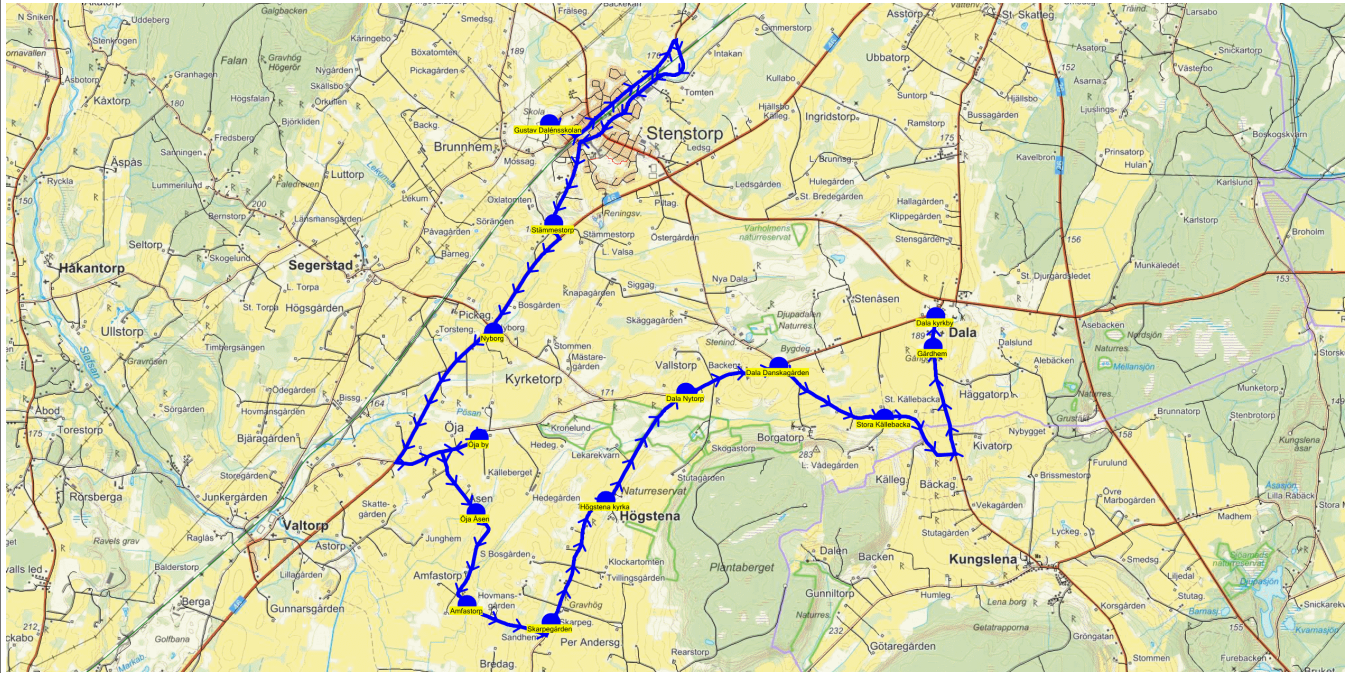

SKJUTS+
2023-08-03 12:03:20Entreprenör Axelssons Turisttrafik AB
Fordon 20 Buss 20

Läsår 23/24

Turnr	Start kl	Slut kl	Linjesträckning			
M553	14.25	15.22	Gustav Dalénsskolan 14.25 - Stämmestorp - Nyborg - Öja by - Öja Åsen - Amfastorp - Skarpegården - Högstena kyrka - Dala Nytorp - Dala Danskagården - Stora Källebacka - Gärdhem - Dala kyrkby - Dala Säteri MÅNDAGAR			
PunktNr	Hållplats	Km-Ack	Tid	På	Av	Byte
41279	Gustav Dalénsskolan	0	14.25	17		
41287	Stämmestorp	5.02	14.38			
687	Nyborg	6.62	14.41		1	
530	Öja by	9.73	14.47		3	
531	Öja Åsen	11.28	14.50			
532	Amfastorp	12.57	14.53		1	
570	Skarpegården	13.77	14.57		1	
533	Högstena kyrka	15.42	15.00		1	
534	Dala Nytorp	17.06	15.05			
590	Dala Danskagården	18.22	15.08		4	
536	Stora Källebacka	19.69	15.12		1	
41274	Gärdhem	22.09	15.17		1	
41273	Dala kyrkby	22.47	15.20		3	
41272	Dala Säteri	22.92	15.22		1	

SKJUTS+
2023-08-03 12:03:22Entreprenör Axelssons Turisttrafik AB
Fordon 20 Buss 20

Läsår 23/24

Turnr	Start kl	Slut kl	Linjesträckning			
TI553	14.25	15.22	Gustav Dalénsskolan 14.25 - Stämmestorp - Nyborg - Öja by - Öja Åsen - Amfastorp - Skarpegården - Högstena kyrka - Dala Nytorp - Dala Danskagården - Stora Källebacka - Gärdhem - Dala kyrkby TISDAGAR			
PunktNr	Hållplats	Km-Ack	Tid	På	Av	Byte
41279	Gustav Dalénsskolan	0	14.25	13		
41287	Stämmestorp	5.02	14.38			
687	Nyborg	6.62	14.42		1	
530	Öja by	9.73	14.48		1	
531	Öja Åsen	11.28	14.51			
532	Amfastorp	12.57	14.55		2	
570	Skarpegården	13.77	14.58		1	
533	Högstena kyrka	15.42	15.02		2	
534	Dala Nytorp	17.06	15.07		1	
590	Dala Danskagården	18.22	15.10		3	
536	Stora Källebacka	19.69	15.14			
41274	Gärdhem	22.09	15.20			
41273	Dala kyrkby	22.47	15.22		2	