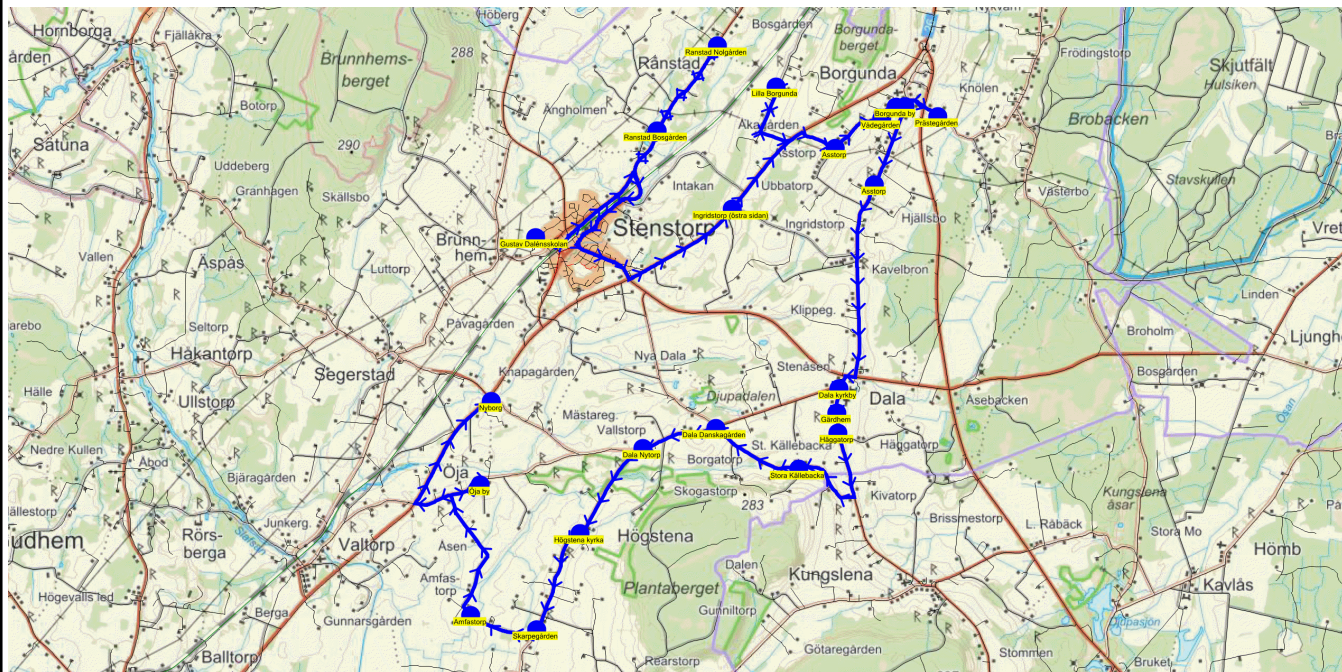

SKJUTS+
2023-08-03 12:03:58

Entreprenör Axelssons Turisttrafik AB
Fordon 20 Buss 20

Läsår 23/24

Turnr	Start kl	Slut kl	Linjesträckning										
TI573	15.35	16.25	Gustav Dalénsskolan - Ranstad Bosgården - Ranstad Nolgården - Ingridstorp (östra sidan) - Lilla Borgunda - Asstorp - Vådegården - Borgunda by - Borgunda - Prästegården - Asstorp - Dala kyrkby - Gärdhem - Häggatorp - Stora Källebacka - Dala Danskagården - Dala Nytorp - Högstena kyrka - Skarpegården - Amfastorp - Öja by - Nyborg TISDAGAR										
PunktNr	Hållplats	Km-A	Tid	På	Av	Byte	PunktNr	Hållplats	Km-A	Tid	På	Av	Byte
41279	Gustav Dalénssk...	0	15.35	14			41273	Dala kyrkby	23.24	16.04		1	
554	Ranstad Bosgår...	2.82	15.39				41274	Gärdhem	23.78	16.05		1	
551	Ranstad Nolgård...	4.41	15.41				41275	Häggatorp	24.08	16.06			
540	Ingridstorp (östra...	11.33	15.48				536	Stora Källebacka	26.18	16.09		2	
546	Lilla Borgunda	13.8	15.51		1		590	Dala Danskagär...	27.65	16.10		1	
538	Asstorp	15.88	15.53		1		534	Dala Nytorp	28.82	16.12		1	
541	Vådegården	16.75	15.55		2		533	Högstena kyrka	30.45	16.15		1	
543	Borgunda by	17.09	15.56		1		570	Skarpegården	32.1	16.17		1	
41266	Borgunda	17.28	15.57				532	Amfastorp	33.3	16.19			
41254	Prästegården	17.89	15.58				530	Öja by	35.91	16.22		1	
41268	Asstorp	19.87	16.00				687	Nyborg	39.24	16.25