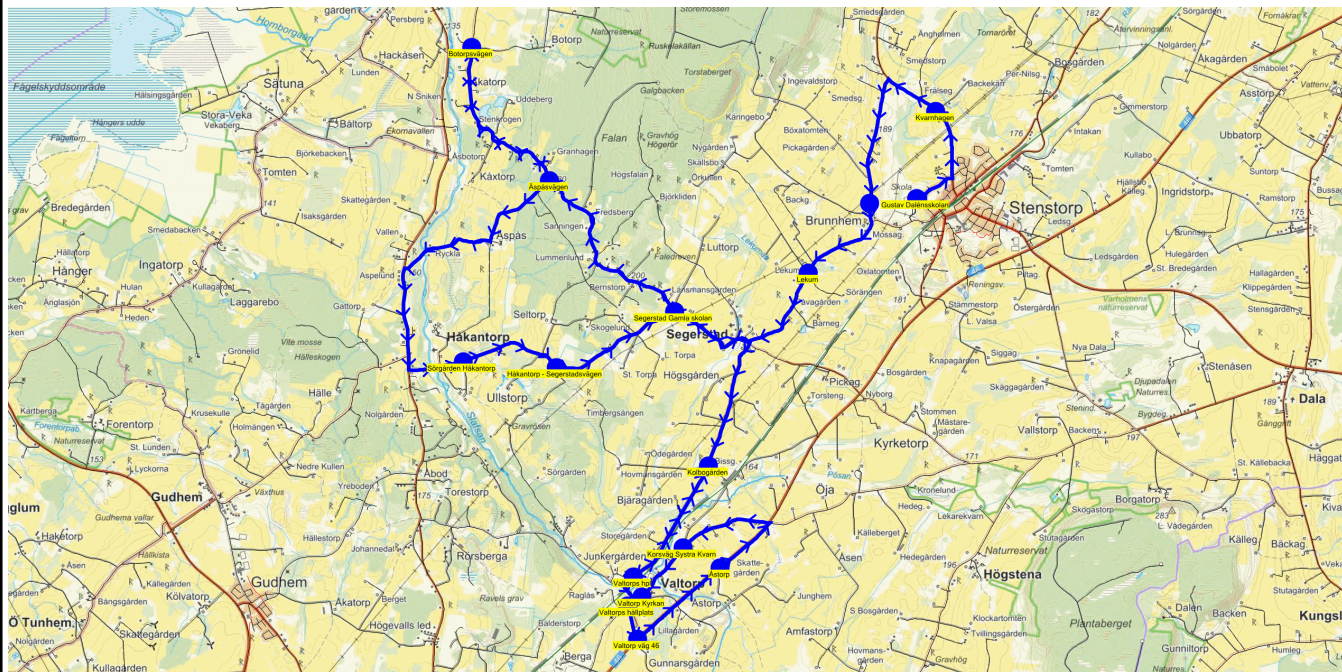

SKJUTS+
2023-08-03 12:03:13

Entreprenör Axelssons Turisttrafik AB
Fordon 19 Buss 19

Läsår 23/24

Turnr	Start kl	Slut kl	Linjesträckning			
O551	14.30	15.15	Gustav Dalénsskolan 14.30 - Kvarnhagen - Brunnhem - Lekum - Segerstad Gamla skolan - Åspåsvägen - Botorpsvägen - Sörgården Håkantorp - Håkantorp - Segerstadsvägen - Valtorps hpl - Valtorps hållplats - Valtorp väg 46 - Åstorp - Korsväg Systra Kvarn - Valtorp Kyrkan - Kolbogården ONSDAGAR			
PunktNr	Hållplats	Km-Ack	Tid	På	Av	Byte
41279	Gustav Dalénsskolan	0	14.30	30		
104	Kvarnhagen	1.4	14.32			
134	Brunnhem	3.68	14.35			
514	Lekum	4.99	14.37			
588	Segerstad Gamla skolan	7.35	14.40		3	
510	Åspåsvägen	9.88	14.44			
657	Botorpsvägen	12.12	14.47			
594	Sörgården Håkantorp	18.75	14.54		2	
516	Håkantorp - Segerstadsvägen	20.06	14.56			
520	Valtorps hpl	26.22	15.03		2	
41118	Valtorps hållplats	26.72	15.05		9	
41135	Valtorp väg 46	27.16	15.06		3	
41137	Åstorp	28.53	15.08		1	
526	Korsväg Systra Kvarn	30.52	15.11		2	
529	Valtorp Kyrkan	31.32	15.12		5	
522	Kolbogården	33.52	15.15		3