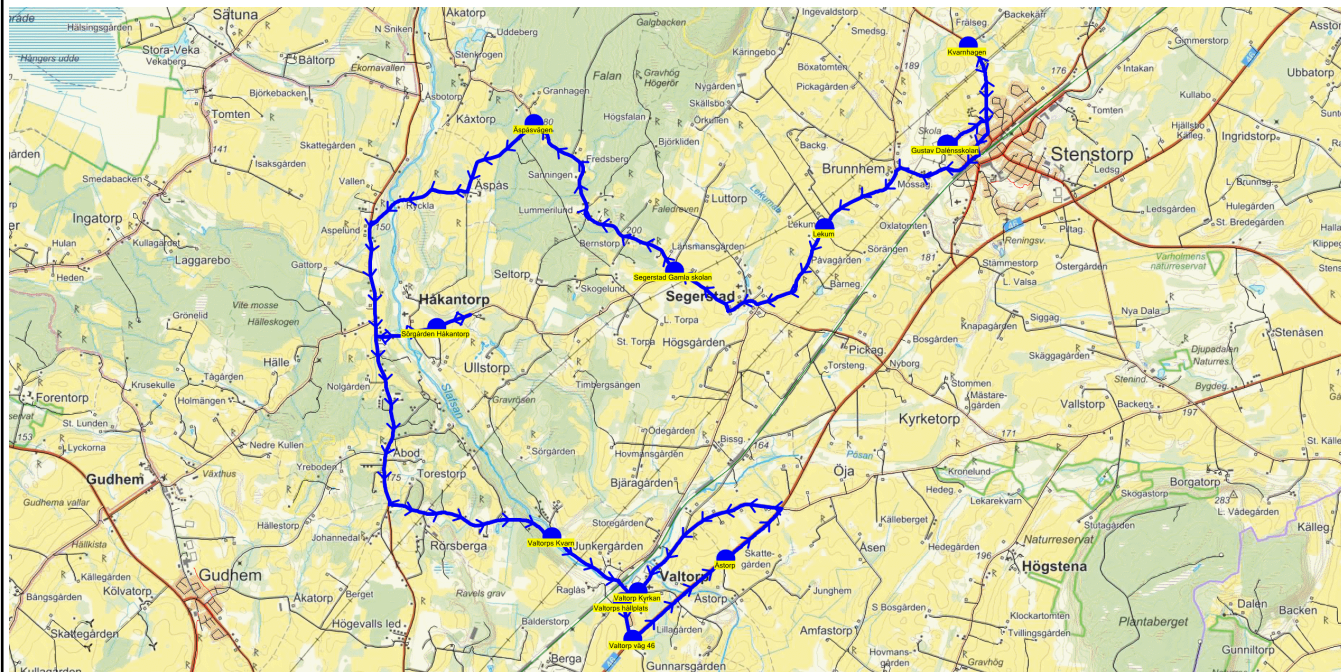

SKJUTS+
2023-08-03 12:02:44Entreprenör Axelssons Turisttrafik AB
Fordon 19 Buss 19

Läsår 23/24

Turnr	Start kl	Slut kl	Linjesträckning			
O541	13.25	14.10	Gustav Dalénsskolan - Kvarnhagen - Lekum - Segerstad Gamla skolan - Äspåsvägen - Sörgården Håkantorp - Valtorps Kvarn - Valtorps hållplats - Åstorp - Valtorp Kyrkan ONSDAGAR			
PunktNr	Hållplats	Km-Ack	Tid	På	Av	Byte
41279	Gustav Dalénsskolan	0	13.25	12		
104	Kvarnhagen	1.4	13.28		1	
514	Lekum	4.8	13.34		1	
588	Segerstad Gamla skolan	7.17	13.38		1	
510	Äspåsvägen	9.7	13.43		1	
594	Sörgården Håkantorp	14.03	13.51		1	
518	Valtorps Kvarn	19.35	13.59		1	
41118	Valtorps hållplats	20.57	14.02		3	
41137	Åstorp	22.38	14.05		1	
529	Valtorp Kyrkan	25.18	14.10		2	

SKJUTS+
2023-08-03 12:02:47Entreprenör Axelssons Turisttrafik AB
Fordon 19 Buss 19

Läsår 23/24

Turnr	Start kl	Slut kl	Linjesträckning			
TO541	13.25	14.10	Gustav Dalénsskolan - Kvarnhagen - Lekum - Segerstad Gamla skolan - Åspåsvägen - Sörgården Håkantorp - Valtorps Kvarn - Valtorps hållplats - Valtorp väg 46 - Åstorp - Valtorp Kyrkan TORSDAGAR			
PunktNr	Hållplats	Km-Ack	Tid	På	Av	Byte
41279	Gustav Dalénsskolan	0	13.25	12		
104	Kvarnhagen	1.4	13.28		1	
514	Lekum	4.8	13.33		1	
588	Segerstad Gamla skolan	7.17	13.38		1	
510	Åspåsvägen	9.7	13.42		1	
594	Sörgården Håkantorp	14.03	13.50		1	
518	Valtorps Kvarn	19.35	13.58		1	
41118	Valtorps hållplats	20.57	14.01		3	
41135	Valtorp väg 46	21.01	14.03			
41137	Åstorp	22.38	14.05		1	
529	Valtorp Kyrkan	25.18	14.10		2	