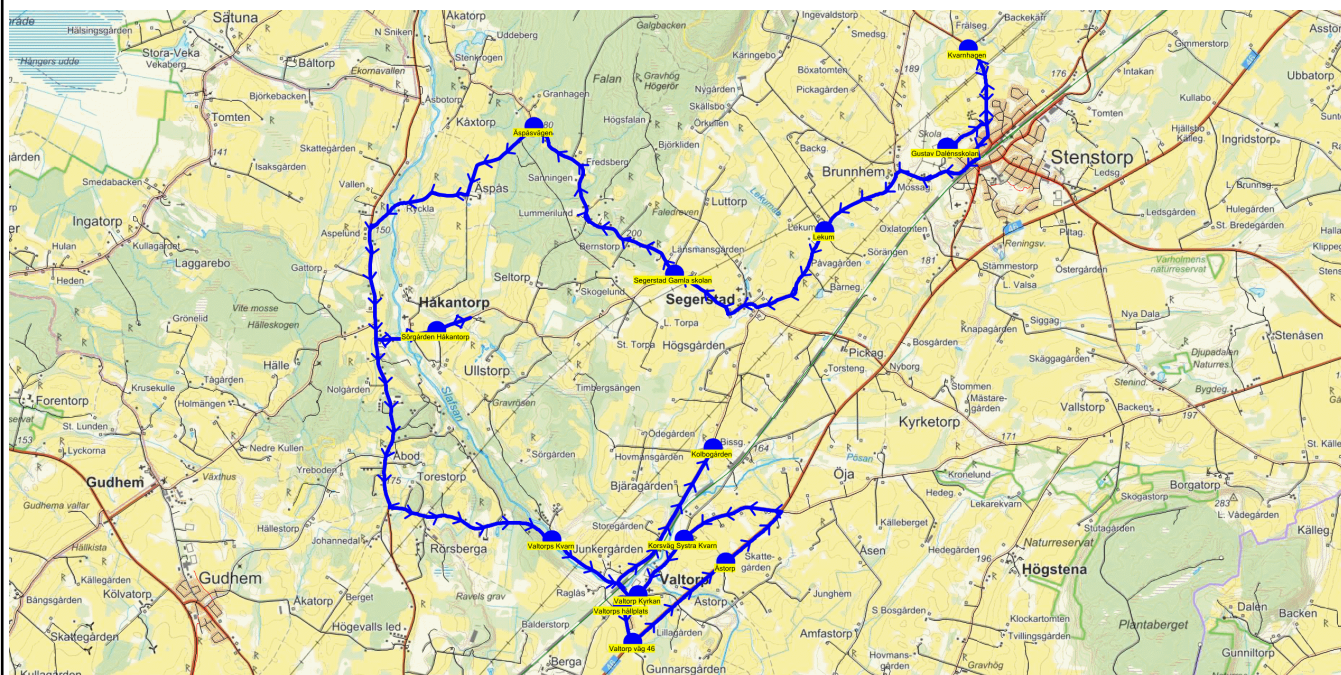

SKJUTS+
2023-08-03 12:02:47Entreprenör Axelssons Turisttrafik AB
Fordon 19 Buss 19

Läsår 23/24

Turnr	Start kl	Slut kl	Linjesträckning			
TO541	13.25	14.10	Gustav Dalénsskolan - Kvarnhagen - Lekum - Segerstad Gamla skolan - Åspåsvägen - Sörgården Håkantorp - Valtorps Kvarn - Valtorps hållplats - Valtorp väg 46 - Åstorp - Valtorp Kyrkan TORSDAGAR			
PunktNr	Hållplats	Km-Ack	Tid	På	Av	Byte
41279	Gustav Dalénsskolan	0	13.25	12		
104	Kvarnhagen	1.4	13.28		1	
514	Lekum	4.8	13.33		1	
588	Segerstad Gamla skolan	7.17	13.38		1	
510	Åspåsvägen	9.7	13.42		1	
594	Sörgården Håkantorp	14.03	13.50		1	
518	Valtorps Kvarn	19.35	13.58		1	
41118	Valtorps hållplats	20.57	14.01		3	
41135	Valtorp väg 46	21.01	14.03			
41137	Åstorp	22.38	14.05		1	
529	Valtorp Kyrkan	25.18	14.10		2	

SKJUTS+
2023-08-03 12:02:49Entreprenör Axelssons Turisttrafik AB
Fordon 19 Buss 19

Läsår 23/24

Turnr	Start kl	Slut kl	Linjesträckning			
F541	13.25	14.10	Gustav Dalénsskolan - Kvarnhagen - Lekum - Segerstad Gamla skolan - Åspåsvägen - Sörgården Håkantorp - Valtorps Kvarn - Valtorps hållplats - Valtorp väg 46 - Åstorp - Korsväg Systra Kvarn - Valtorp Kyrkan - Kolbogården FREDAGAR			
PunktNr	Hållplats	Km-Ack	Tid	På	Av	Byte
41279	Gustav Dalénsskolan	0	13.25	19		
104	Kvarnhagen	1.4	13.27		1	
514	Lekum	4.8	13.33		1	
588	Segerstad Gamla skolan	7.17	13.37		1	
510	Åspåsvägen	9.7	13.41		1	
594	Sörgården Håkantorp	14.03	13.47		1	
518	Valtorps Kvarn	19.35	13.55		1	
41118	Valtorps hållplats	20.57	13.57		4	
41135	Valtorp väg 46	21.01	13.59		1	
41137	Åstorp	22.38	14.02		1	
526	Korsväg Systra Kvarn	24.37	14.05		1	
529	Valtorp Kyrkan	25.18	14.07		5	
522	Kolbogården	27.37	14.10		1	