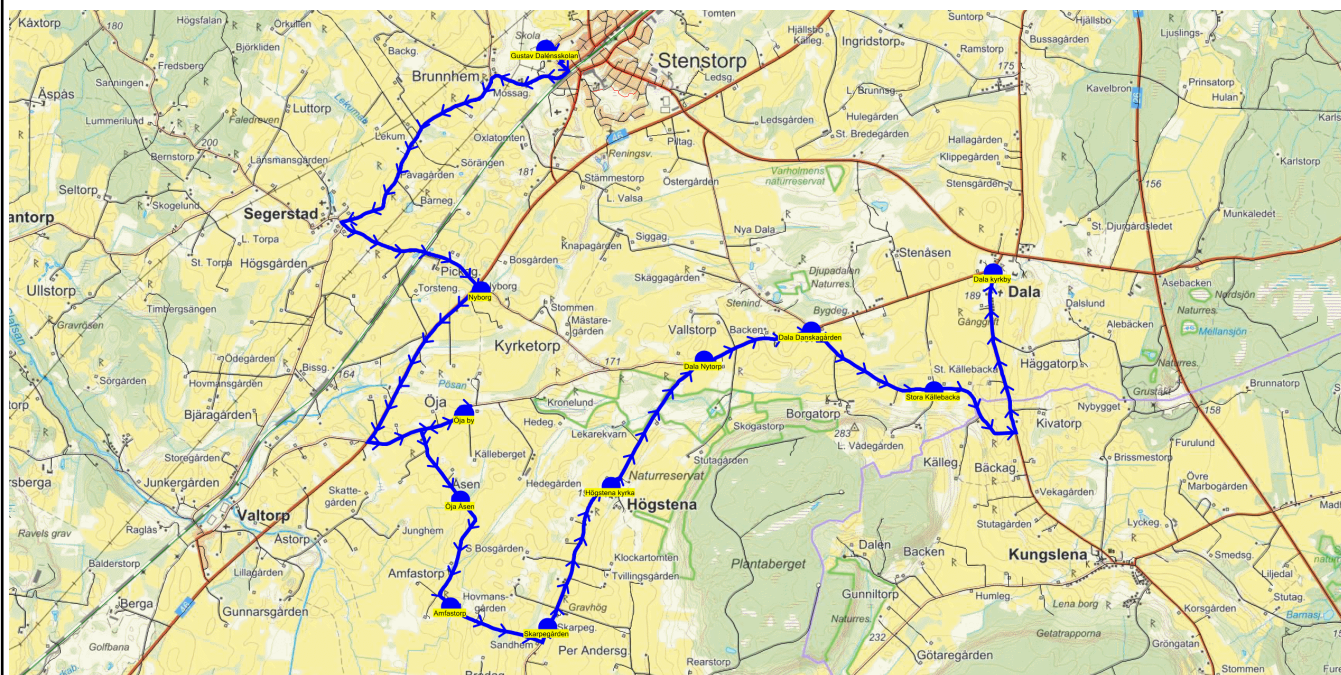

SKJUTS+
2023-08-03 12:03:22Entreprenör Axelssons Turisttrafik AB
Fordon 20 Buss 20

Läsår 23/24

Turnr	Start kl	Slut kl	Linjesträckning			
TI553	14.25	15.22	Gustav Dalénsskolan 14.25 - Stämmestorp - Nyborg - Öja by - Öja Åsen - Amfastorp - Skarpegården - Högstena kyrka - Dala Nytorp - Dala Danskagården - Stora Källebacka - Gärdhem - Dala kyrkby TISDAGAR			
PunktNr	Hållplats	Km-Ack	Tid	På	Av	Byte
41279	Gustav Dalénsskolan	0	14.25	13		
41287	Stämmestorp	5.02	14.38			
687	Nyborg	6.62	14.42		1	
530	Öja by	9.73	14.48		1	
531	Öja Åsen	11.28	14.51			
532	Amfastorp	12.57	14.55		2	
570	Skarpegården	13.77	14.58		1	
533	Högstena kyrka	15.42	15.02		2	
534	Dala Nytorp	17.06	15.07		1	
590	Dala Danskagården	18.22	15.10		3	
536	Stora Källebacka	19.69	15.14			
41274	Gärdhem	22.09	15.20			
41273	Dala kyrkby	22.47	15.22		2	

SKJUTS+
2023-08-03 12:03:25Entreprenör Axelssons Turisttrafik AB
Fordon 20 Buss 20

Läsår 23/24

Turnr	Start kl	Slut kl	Linjesträckning			
O553	14.30	15.11	Gustav Dalénsskolan 14.30 - Nyborg - Öja by - Öja Åsen - Amfastorp - Skarpegården - Högstena kyrka - Dala Nytorp - Dala Danskagården - Stora Källebacka - Dala kyrkby ONSDAGAR			
PunktNr	Hållplats	Km-Ack	Tid	På	Av	Byte
41279	Gustav Dalénsskolan	0	14.30	13		
687	Nyborg	5.16	14.39			
530	Öja by	8.27	14.44		1	
531	Öja Åsen	9.82	14.47			
532	Amfastorp	11.12	14.50		2	
570	Skarpegården	12.31	14.53			
533	Högstena kyrka	13.96	14.56		2	
534	Dala Nytorp	15.6	15.00		2	
590	Dala Danskagården	16.76	15.03		5	
536	Stora Källebacka	18.23	15.06		1	
41273	Dala kyrkby	21.01	15.11			