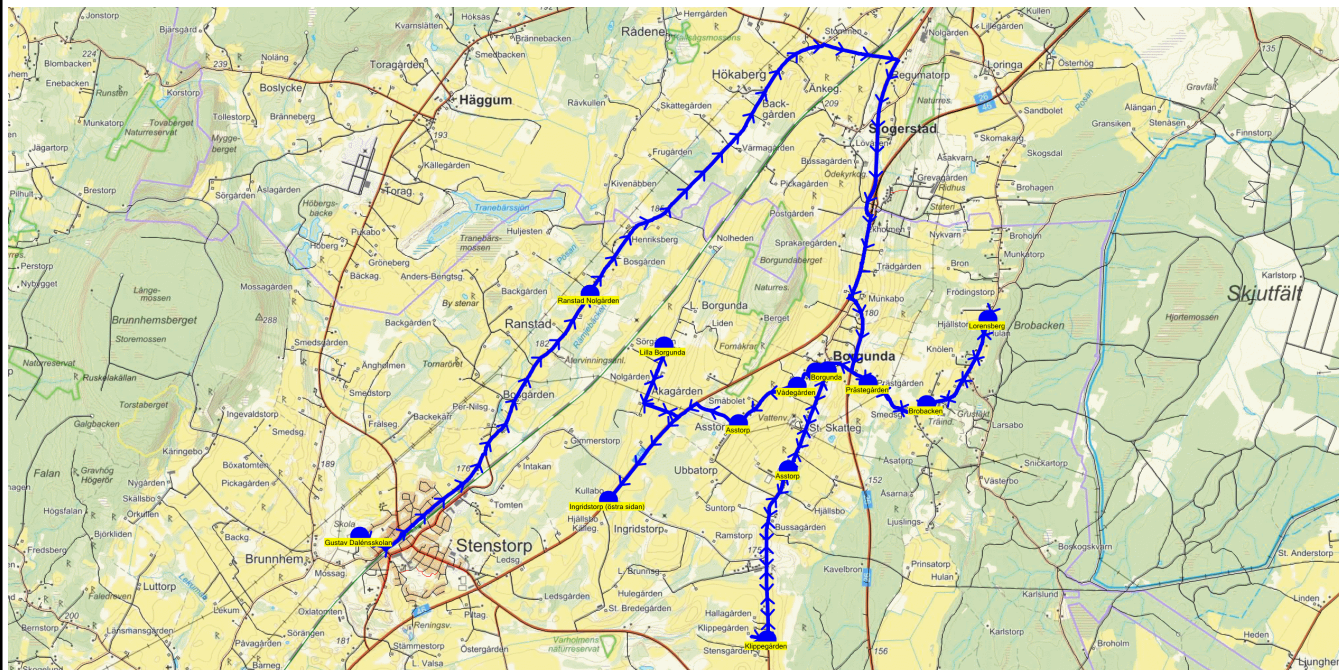

SKJUTS+
2023-08-03 12:03:40Entreprenör Axelssons Turisttrafik AB
Fordon 21 Buss 21

Läsår 23/24

Turnr	Start kl	Slut kl	Linjesträckning			
O554	14.30	15.19	Gustav Dalénsskolan 14.30 - Ranstad Nolgården - Prästegården - Brobacken - Lorensberg - Borgunda - Klippegården - Asstorp - Borgunda by - Vådegården - Asstorp - Lilla Borgunda - Ingridstorp (östra sidan) ONSDAGAR			
PunktNr	Hållplats	Km-Ack	Tid	På	Av	Byte
41279	Gustav Dalénsskolan	0	14.30	17		
551	Ranstad Nolgården	4.41	14.37		1	
41254	Prästegården	13.73	14.48		7	
41253	Brobacken	14.6	14.50		1	
41251	Lorensberg	15.96	14.52			
41266	Borgunda	19.01	14.57		1	
41271	Klippegården	22.41	15.02		1	
41268	Asstorp	24.94	15.07			
543	Borgunda by	26.28	15.09			
541	Vådegården	26.62	15.11		1	
538	Asstorp	27.49	15.12		2	
546	Lilla Borgunda	29.54	15.16		3	
540	Ingridstorp (östra sidan)	32.04	15.19			

SKJUTS+
2023-08-03 12:03:42Entreprenör Axelssons Turisttrafik AB
Fordon 21 Buss 21

Läsår 23/24

Turnr	Start kl	Slut kl	Linjesträckning			
TO554	14.30	15.19	Gustav Dalénsskolan 14.30 - Ranstad Nolgården - Prästegården - Brobacken - Lorensberg - Borgunda - Klippegården - Asstorp - Borgunda by - Vådegården - Asstorp - Lilla Borgunda - Ingridstorp (östra sidan) TORS DAGAR			
PunktNr	Hållplats	Km-Ack	Tid	På	Av	Byte
41279	Gustav Dalénsskolan	0	14.30	18		
551	Ranstad Nolgården	4.41	14.37		1	
41254	Prästegården	13.73	14.48		7	
41253	Brobacken	14.6	14.50		1	
41251	Lorensberg	15.96	14.52			
41266	Borgunda	19.01	14.57		1	
41271	Klippegården	22.41	15.02		1	
41268	Asstorp	24.94	15.07			
543	Borgunda by	26.28	15.09			
541	Vådegården	26.62	15.11		2	
538	Asstorp	27.49	15.12		2	
546	Lilla Borgunda	29.54	15.16		3	
540	Ingridstorp (östra sidan)	32.04	15.19			