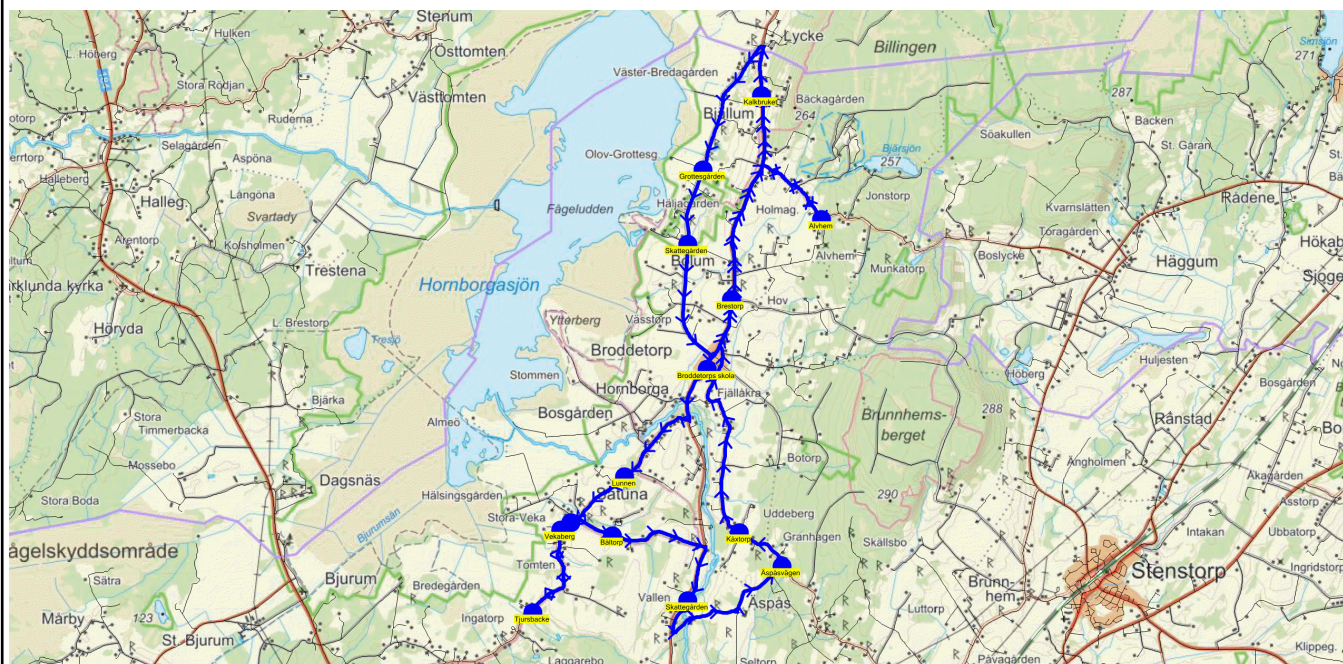

SKJUTS+
2023-06-26 11:02:43Entreprenör Vy Buss AB
Fordon 18 Buss 18

Läsår 23/24

Turnr	Start kl	Slut kl	Linjesträckning			
O642	12.50	13.40	Broddetorps skola - Brestorp - Alvhem - Grottesgården - Skattegården - Lunnen - Tjursbacke - Vekaberg - Sätuna fd affären - Skattegården - Käxtorp ONSDAGAR			
PunktNr	Hållplats	Km-Ack	Tid	På	Av	Byte
602	Broddetorps skola	0	12.50	10		
41145	Brestorp	1.24	12.53		1	
41399	Alvhem	4.95	12.59		3	
654	Grottesgården	10.71	13.09		1	
655	Skattegården	11.98	13.12		1	
642	Lunnen	16.71	13.19			
650	Tjursbacke	19.76	13.24			
688	Vekaberg	21.42	13.27		1	
643	Sätuna fd affären	21.62	13.28		1	
41153	Skattegården	24.94	13.33		1	
656	Käxtorp	28.9	13.40		1	

SKJUTS+
2023-06-26 11:02:45Entreprenör Vy Buss AB
Fordon 18 Buss 18

Läsår 23/24

Turnr	Start kl	Slut kl	Linjesträckning			
TO642	12.50	13.40	Broddetorps skola - Brestorp - Alvhem - Grottesgården - Skattegården - Lunnan - Tjursbacke - Vekaberg - Sätuna fd affären - Båltorp - Skattegården - Äspåsvägen - Kåxtorp - Kalkbruket TORSDAGAR			
PunktNr	Hållplats	Km-Ack	Tid	På	Av	Byte
602	Broddetorps skola	0	12.50	15		
41145	Brestorp	1.24	12.52		1	
41399	Alvhem	4.95	12.57		3	
654	Grottesgården	10.71	13.05		2	
655	Skattegården	11.98	13.07		2	
642	Lunnan	16.71	13.13			
650	Tjursbacke	19.76	13.17			
688	Vekaberg	21.42	13.19			
643	Sätuna fd affären	21.62	13.20		2	
649	Båltorp	22.39	13.21			
41153	Skattegården	24.94	13.25		1	
510	Äspåsvägen	27.91	13.29		2	
656	Kåxtorp	28.9	13.30		1	
41139	Kalkbruket	36.66	13.40		1	