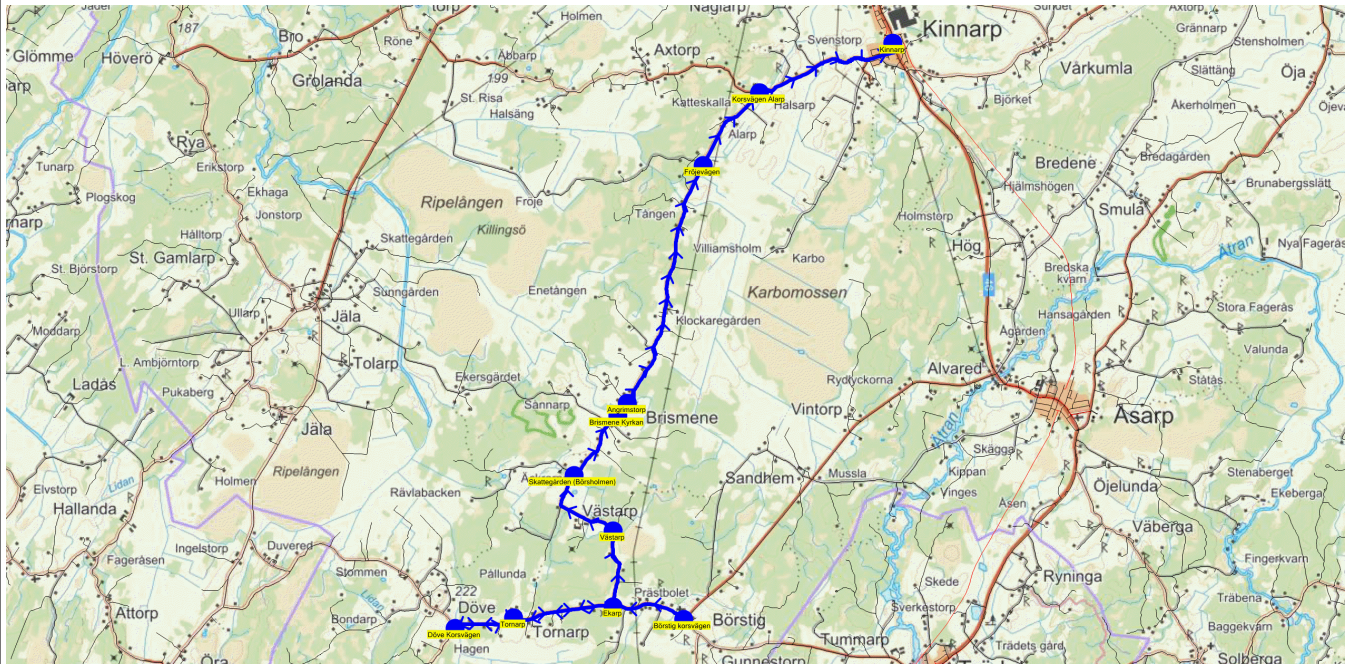

SKJUTS+

Entreprenör Hallsbergs Buss AB

Läsår 23/24

2023-08-01 09:07:29

Fordon 16 Buss 16

Turnnr	Start kl	Slut kl	Linjesträckning	PunktNr	Hållplats	Km-Ack	Tid	På	Av	Byte
418	7.25	7.41	Hjälmsered - Halsång - Axtorps by - Korsvägen Alarp - Lofsgården - Kinnarp skolan MÅNDAGAR - FREDAGAR	471	Hjälmsered	0	7.25	1		
				451	Halsång	15.43	7.34	4		
				450	Axtorps by	17.7	7.36			
				434	Korsvägen Alarp	19.7	7.37			
				461	Lofsgården	22.06	7.39	4		
				41390	Kinnarp skolan	24.44	7.41		9	

SKJUTS+  
2023-08-01 09:07:33Entreprenör Hallsbergs Buss AB  
Fordon 15 Buss 15

Läsår 23/24

Turnnr	Start kl		Linjesträckning	PunktNr	Hållplats	Km-Ack	Tid	På	Av	Byte	
	Slut kl										
419	7.40	7.55	Vårkumla Grevagården - Vårkumla korsväg - Slutarp Hallagården - Backgården - Kinnarp skolan MÅNDAGAR - FREDAGAR								
				470	Vårkumla Grevagården	0	7.40	6			
				466	Vårkumla korsväg	1.48	7.43	3			
				467	Slutarp Hallagården	2.98	7.45				
				41300	Backgården	5.49	7.50	5			
				41390	Kinnarp skolan	8.75	7.55		14		

SKJUTS+  
2023-08-01 09:07:35Entreprenör Hallsbergs Buss AB  
Fordon 15 Buss 15

Läsår 23/24

Turnr	Start kl	Slut kl	Linjesträckning	PunktNr	Hållplats	Km-Ack	Tid	På	Av	Byte
4120	6.50	7.15	Börstig korsvägen - Ekarp - Döve Korsvägen - Tornarp - Västarp - Skattegården (Börsholmen) - Brismene Kyrkan - Angrimstorp - Fröjevägen - Korsvägen Alarp - Kinnarp MÅNDAGAR - FREDAGAR	406	Börstig korsvägen	0	6.50			
				404	Ekarp	1.19	6.52			
				401	Döve Korsvägen	3.78	6.55			
				402	Tornarp	4.76	6.56			
				432	Västarp	7.63	7.00			
				457	Skattegården (Börsholmen)	9.1	7.02			
				433	Brismene Kyrkan	10.32	7.04			
				458	Angrimstorp	10.57	7.04			
				455	Fröjevägen	14.62	7.10			
				434	Korsvägen Alarp	16.12	7.12			
				41306	Kinnarp	18.61	7.15			