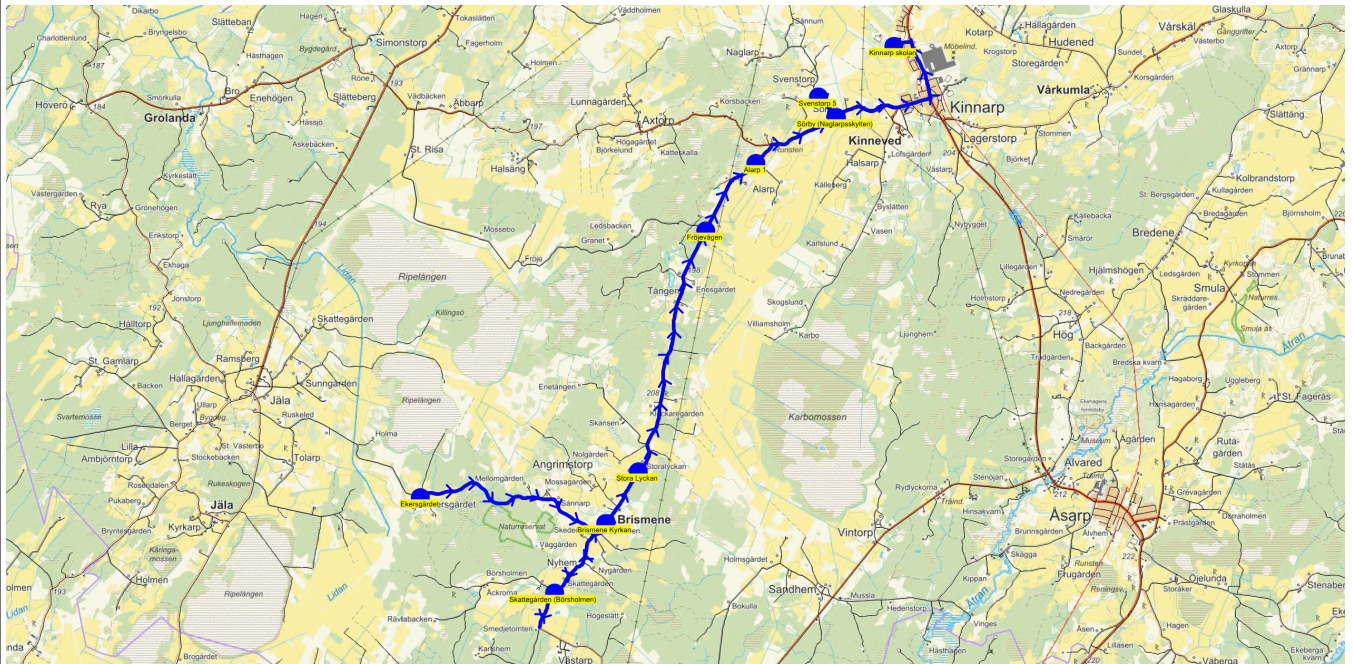

SKJUTS+  
2023-08-01 09:07:22Entreprenör Hallsbergs Buss AB  
Fordon 15 Buss 15

Läsår 23/24

Turnr	Start kl	Slut kl	Linjesträckning			
416	7.59	8.24	Mönarp - Stora Rogestorp - Aspelund - Sköttning - Rogestorp - Liden - Munkagården - Klockaretomten - Ledsgården - Backgården - Kinnarp skolan MÅNDAGAR - FREDAGAR			
PunktNr	Hållplats	Km-Ack	Tid	På	Av	Byte
465	Mönarp	0	7.59	1		
103	Stora Rogestorp	3.1	8.04	1		
463	Aspelund	5.25	8.07	1		
462	Sköttning	6.18	8.09	2		
486	Rogestorp	8.2	8.12	1		
41296	Liden	8.76	8.14	6		
482	Munkagården	9.38	8.15	1		
41297	Klockaretomten	10.39	8.17	1		
41298	Ledsgården	11.08	8.18	2		
41300	Backgården	12.39	8.20	1		
41390	Kinnarp skolan	14.68	8.24		17	

SKJUTS+  
2023-08-01 09:07:26Entreprenör Hallsbergs Buss AB  
Fordon 16 Buss 16

Läsår 23/24

Turnr	Start kl	Slut kl	Linjesträckning			
417	7.55	8.25	Ekersgårdet - Skattegården (Börsholmen) - Brismene Kyrkan - Stora Lyckan - Fröjevågen - Alarp 1 - Svenstorp 5 - Sörby (Naglarpsskylten) - Kinnarp skolan MÅNDAGAR - FREDAGAR			
PunktNr	Hållplats	Km-Ack	Tid	På	Av	Byte
124	Ekersgårdet	0	7.55	2		
457	Skattegården (Börsholmen)	3.78	8.04	1		
433	Brismene Kyrkan	6.07	8.10	6		
459	Stora Lyckan	6.9	8.11	5		
455	Fröjevågen	10.37	8.16	3		
453	Alarp 1	11.54	8.18	1		
41409	Svenstorp 5	13.22	8.21	3		
469	Sörby (Naglarpsskylten)	13.63	8.21			
41390	Kinnarp skolan	16.04	8.25			21