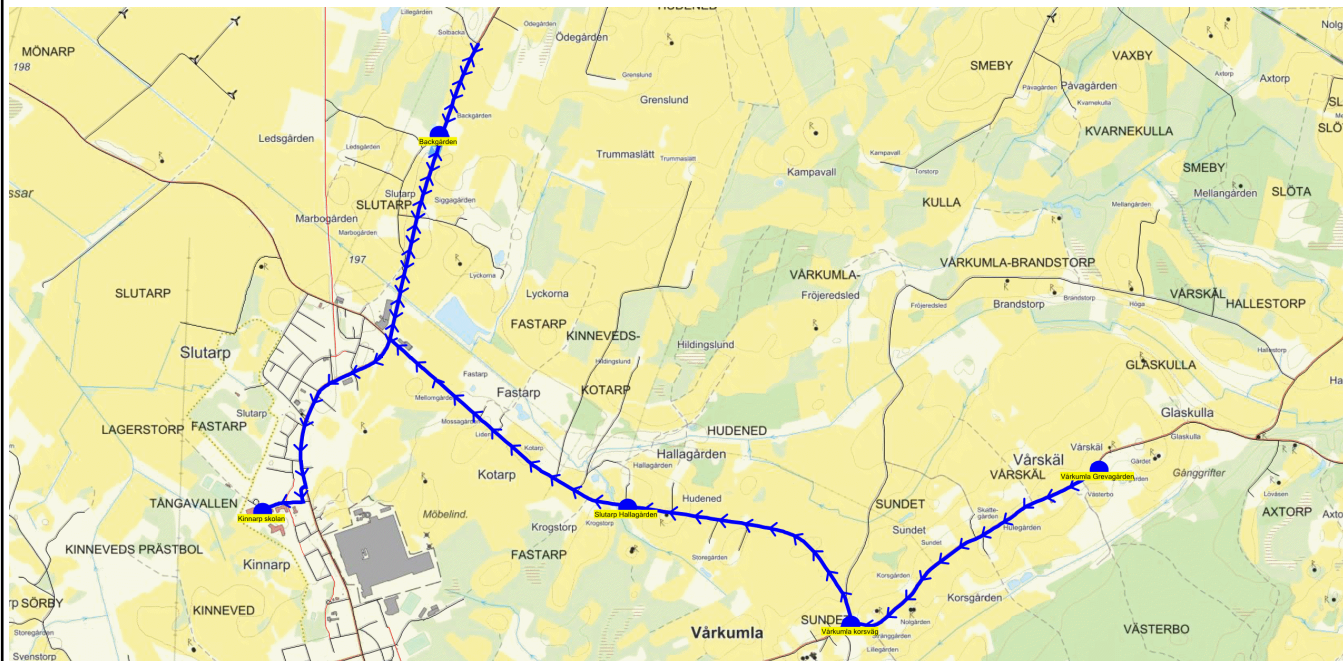

SKJUTS+

Entreprenör Hallsbergs Buss AB

Läsår 23/24

2023-08-01 09:07:29

Fordon 16 Buss 16

Turnnr	Start kl	Slut kl	Linjesträckning	PunktNr	Hållplats	Km-Ack	Tid	På	Av	Byte
418	7.25	7.41	Hjälmsered - Halsång - Axtorps by - Korsvägen Alarp - Lofsgården - Kinnarp skolan MÅNDAGAR - FREDAGAR	471	Hjälmsered	0	7.25	1		
				451	Halsång	15.43	7.34	4		
				450	Axtorps by	17.7	7.36			
				434	Korsvägen Alarp	19.7	7.37			
				461	Lofsgården	22.06	7.39	4		
				41390	Kinnarp skolan	24.44	7.41		9	

SKJUTS+  
2023-08-01 09:07:33Entreprenör Hallsbergs Buss AB  
Fordon 15 Buss 15

Läsår 23/24

Turnnr	Start kl		Linjesträckning	PunktNr	Hållplats	Km-Ack	Tid	På	Av	Byte	
	Slut kl										
419	7.40	7.55	Vårkumla Grevagården - Vårkumla korsväg - Slutarp Hallagården - Backgården - Kinnarp skolan MÅNDAGAR - FREDAGAR								
				470	Vårkumla Grevagården	0	7.40	6			
				466	Vårkumla korsväg	1.48	7.43	3			
				467	Slutarp Hallagården	2.98	7.45				
				41300	Backgården	5.49	7.50	5			
				41390	Kinnarp skolan	8.75	7.55		14		

SKJUTS+  
2023-08-01 09:07:35Entreprenör Hallsbergs Buss AB  
Fordon 15 Buss 15

Läsår 23/24

Turnr	Start kl	Slut kl	Linjesträckning	PunktNr	Hållplats	Km-Ack	Tid	På	Av	Byte
4120	6.50	7.15	Börstig korsvägen - Ekarp - Döve Korsvägen - Tornarp - Västarp - Skattegården (Börsholmen) - Brismene Kyrkan - Angrimstorp - Fröjevägen - Korsvägen Alarp - Kinnarp MÅNDAGAR - FREDAGAR	406	Börstig korsvägen	0	6.50			
				404	Ekarp	1.19	6.52			
				401	Döve Korsvägen	3.78	6.55			
				402	Tornarp	4.76	6.56			
				432	Västarp	7.63	7.00			
				457	Skattegården (Börsholmen)	9.1	7.02			
				433	Brismene Kyrkan	10.32	7.04			
				458	Angrimstorp	10.57	7.04			
				455	Fröjevägen	14.62	7.10			
				434	Korsvägen Alarp	16.12	7.12			
				41306	Kinnarp	18.61	7.15			