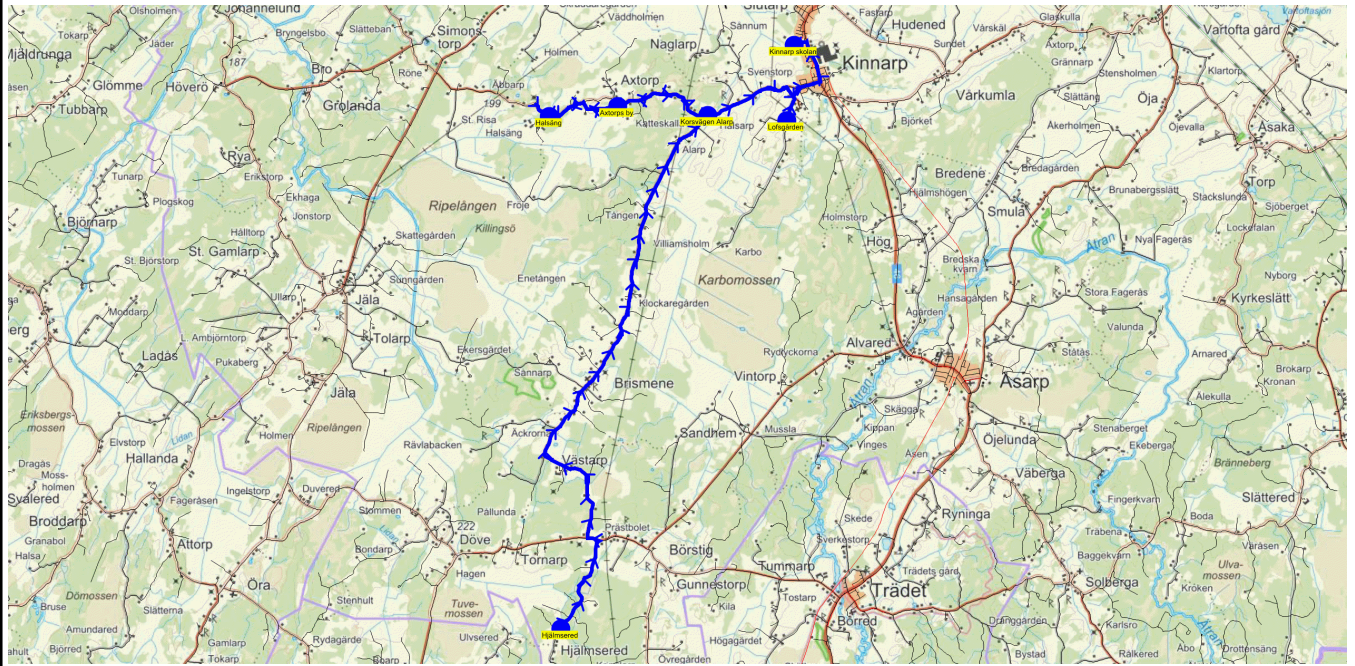

SKJUTS+  
2023-08-01 09:07:26Entreprenör Hallsbergs Buss AB  
Fordon 16 Buss 16

Läsår 23/24

Turnr	Start kl	Slut kl	Linjesträckning			
417	7.55	8.25	Ekersgårdet - Skattegården (Börsholmen) - Brismene Kyrkan - Stora Lyckan - Fröjevågen - Alarp 1 - Svenstorp 5 - Sörby (Naglarpsskylten) - Kinnarp skolan MÅNDAGAR - FREDAGAR			
PunktNr	Hållplats	Km-Ack	Tid	På	Av	Byte
124	Ekersgårdet	0	7.55	2		
457	Skattegården (Börsholmen)	3.78	8.04	1		
433	Brismene Kyrkan	6.07	8.10	6		
459	Stora Lyckan	6.9	8.11	5		
455	Fröjevågen	10.37	8.16	3		
453	Alarp 1	11.54	8.18	1		
41409	Svenstorp 5	13.22	8.21	3		
469	Sörby (Naglarpsskylten)	13.63	8.21			
41390	Kinnarp skolan	16.04	8.25			21

SKJUTS+

Entreprenör Hallsbergs Buss AB

Läsår 23/24

2023-08-01 09:07:29

Fordon 16 Buss 16

Turnnr	Start kl	Slut kl	Linjesträckning	PunktNr	Hållplats	Km-Ack	Tid	På	Av	Byte
418	7.25	7.41	Hjälmsered - Halsång - Axtorps by - Korsvägen Alarp - Lofsgården - Kinnarp skolan MÅNDAGAR - FREDAGAR	471	Hjälmsered	0	7.25	1		
				451	Halsång	15.43	7.34	4		
				450	Axtorps by	17.7	7.36			
				434	Korsvägen Alarp	19.7	7.37			
				461	Lofsgården	22.06	7.39	4		
				41390	Kinnarp skolan	24.44	7.41		9	

SKJUTS+  
2023-08-01 09:07:35Entreprenör Hallsbergs Buss AB  
Fordon 15 Buss 15

Läsår 23/24

Turnr	Start kl	Slut kl	Linjesträckning	PunktNr	Hållplats	Km-Ack	Tid	På	Av	Byte
4120	6.50	7.15	Börstig korsvägen - Ekarp - Döve Korsvägen - Tornarp - Västarp - Skattegården (Börsholmen) - Brismene Kyrkan - Angrimstorp - Fröjevägen - Korsvägen Alarp - Kinnarp MÅNDAGAR - FREDAGAR	406	Börstig korsvägen	0	6.50			
				404	Ekarp	1.19	6.52			
				401	Döve Korsvägen	3.78	6.55			
				402	Tornarp	4.76	6.56			
				432	Västarp	7.63	7.00			
				457	Skattegården (Börsholmen)	9.1	7.02			
				433	Brismene Kyrkan	10.32	7.04			
				458	Angrimstorp	10.57	7.04			
				455	Fröjevägen	14.62	7.10			
				434	Korsvägen Alarp	16.12	7.12			
				41306	Kinnarp	18.61	7.15			